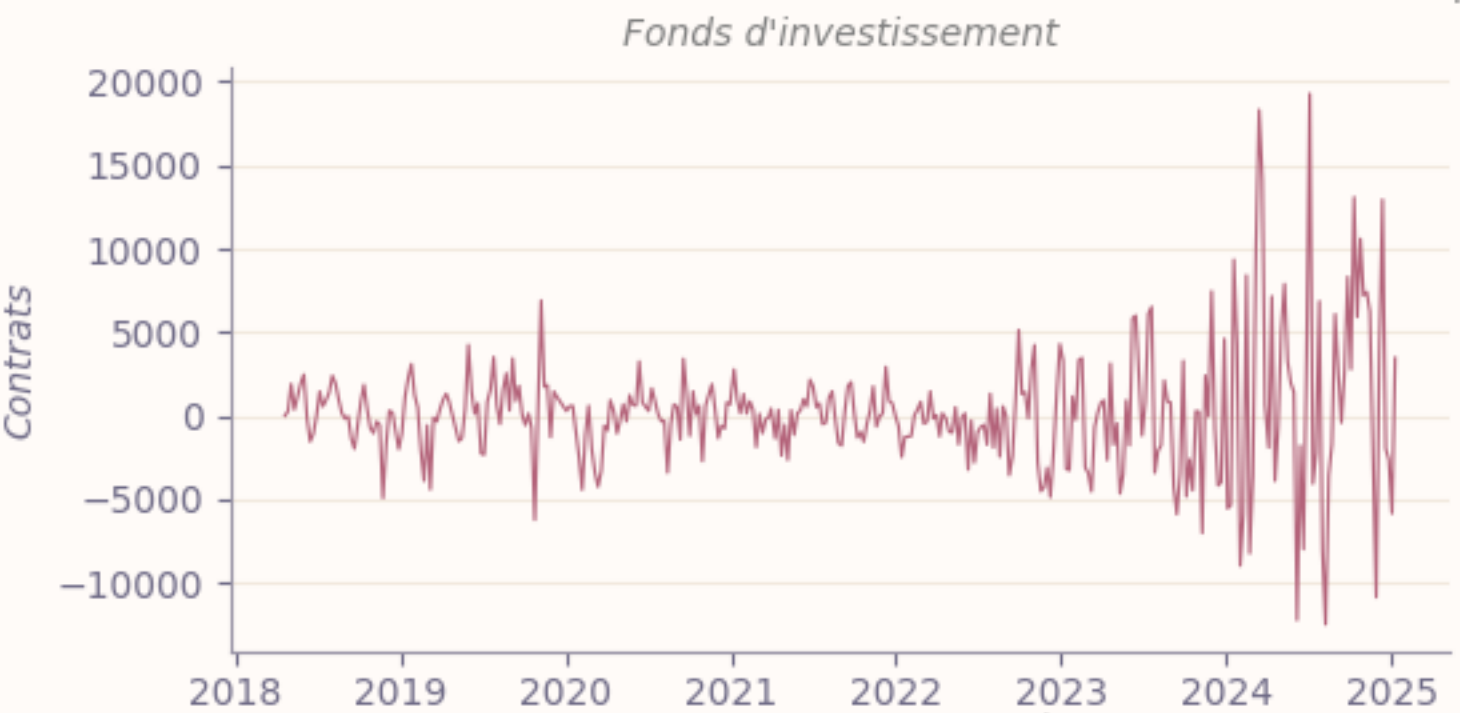

SAISONALITÉ DES POSITIONS

Corn / Maïs

— 2018 / 2019 — 2019 / 2020 — 2020 / 2021 — 2021 / 2022 — 2022 / 2023 — 2023 / 2024 — 2024 / 2025 — 2025 / 2026

VARIATION NETTE DES POSITIONS

Corn / Maïs

— Variation par rapport au rapport précédent

RAPSEED / COLZA FUTURES

COLZA PHYSIQUE

Rouen Rendu

Moselle Fob

POSITIONS NETTES

Rapeseed / Colza

SAISONALITÉ DES POSITIONS

Rapeseed / Colza

— 2018 / 2019 — 2019 / 2020 — 2020 / 2021 — 2021 / 2022 — 2022 / 2023 — 2023 / 2024 — 2024 / 2025 — 2025 / 2026

VARIATION NETTE DES POSITIONS

Rapeseed / Colza

— Variation par rapport au rapport précédent

MAÏS FUTURES

POSITIONS NETTES

CORN - CHICAGO BOARD OF TRADE

SAISONALITÉ DES POSITIONS

CORN - CHICAGO BOARD OF TRADE

— 2018 / 2019 — 2019 / 2020 — 2020 / 2021 — 2021 / 2022 — 2022 / 2023 — 2023 / 2024 — 2024 / 2025 — 2025 / 2026