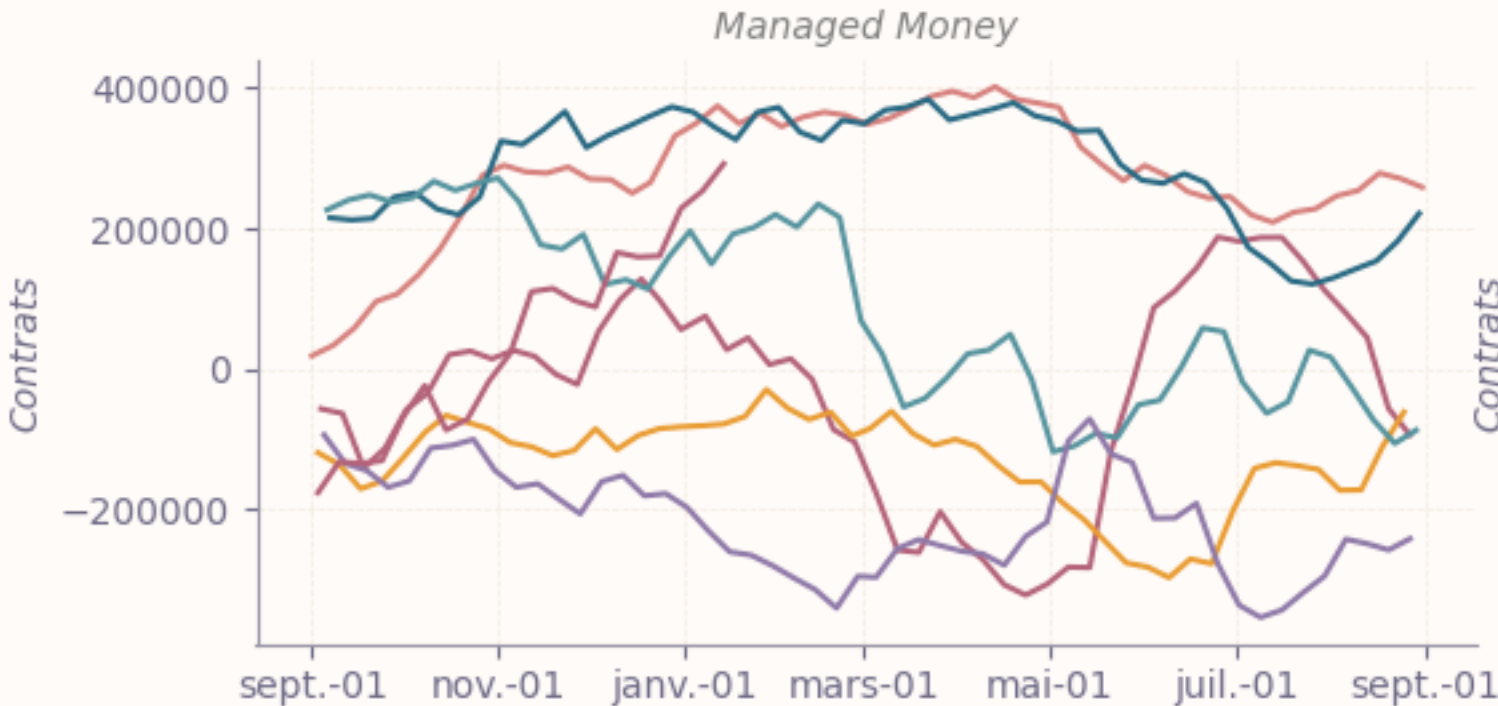

— 2018 / 2019 — 2019 / 2020 — 2020 / 2021 — 2021 / 2022 — 2022 / 2023 — 2023 / 2024 — 2024 / 2025 — 2025 / 2026

VARIATION NETTE DES POSITIONS

Rapeseed / Colza

— Variation par rapport au rapport précédent

MAÏS FUTURES

POSITIONS NETTES

CORN - CHICAGO BOARD OF TRADE

SAISONALITÉ DES POSITIONS

CORN - CHICAGO BOARD OF TRADE

— 2018 / 2019 — 2019 / 2020 — 2020 / 2021 — 2021 / 2022 — 2022 / 2023 — 2023 / 2024 — 2024 / 2025 — 2025 / 2026

VARIATION NETTE DES POSITIONS

CORN - CHICAGO BOARD OF TRADE

SOJA FUTURES

Mars 2025

Mai 2025

Juillet 2025

Aout 2025

Septembre 2025

POSITIONS NETTES

SOYBEANS - CHICAGO BOARD OF TRADE

SAISONALITÉ DES POSITIONS

SOYBEANS - CHICAGO BOARD OF TRADE

— 2018 / 2019 — 2019 / 2020 — 2020 / 2021 — 2021 / 2022 — 2022 / 2023 — 2023 / 2024 — 2024 / 2025 — 2025 / 2026