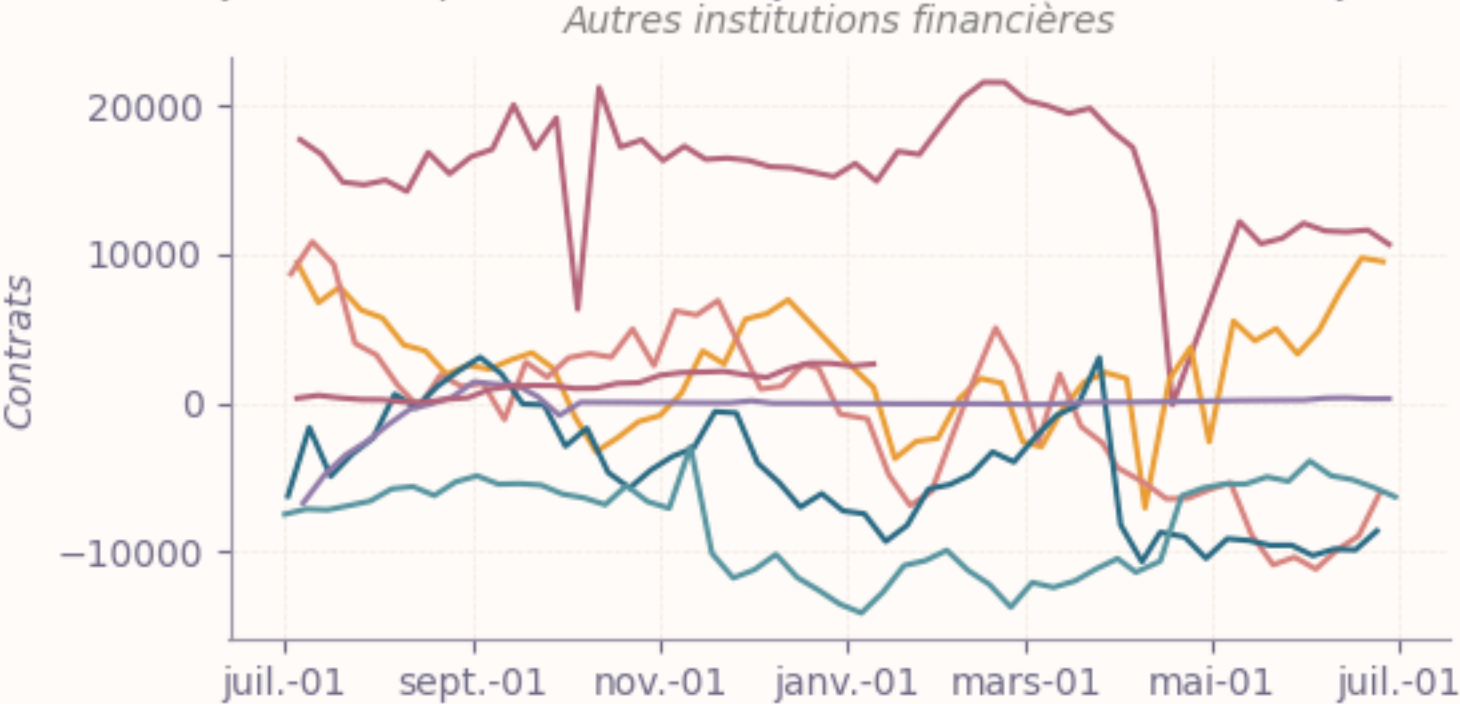

SAISONALITÉ DES POSITIONS

Corn / Maïs

— 2018 / 2019 — 2019 / 2020 — 2020 / 2021 — 2021 / 2022 — 2022 / 2023 — 2023 / 2024 — 2024 / 2025 — 2025 / 2026

VARIATION NETTE DES POSITIONS

Corn / Maïs

— Variation par rapport au rapport précédent

RAPSEED / COLZA FUTURES

COLZA PHYSIQUE

Rouen Rendu

Moselle Fob

POSITIONS NETTES

Rapeseed / Colza

SAISONALITÉ DES POSITIONS

Rapeseed / Colza

— 2018 / 2019 — 2019 / 2020 — 2020 / 2021 — 2021 / 2022 — 2022 / 2023 — 2023 / 2024 — 2024 / 2025 — 2025 / 2026

VARIATION NETTE DES POSITIONS

Rapeseed / Colza

— Variation par rapport au rapport précédent

MAÏS FUTURES

POSITIONS NETTES

CORN - CHICAGO BOARD OF TRADE

SAISONALITÉ DES POSITIONS

CORN - CHICAGO BOARD OF TRADE

— 2018 / 2019 — 2019 / 2020 — 2020 / 2021 — 2021 / 2022 — 2022 / 2023 — 2023 / 2024 — 2024 / 2025 — 2025 / 2026