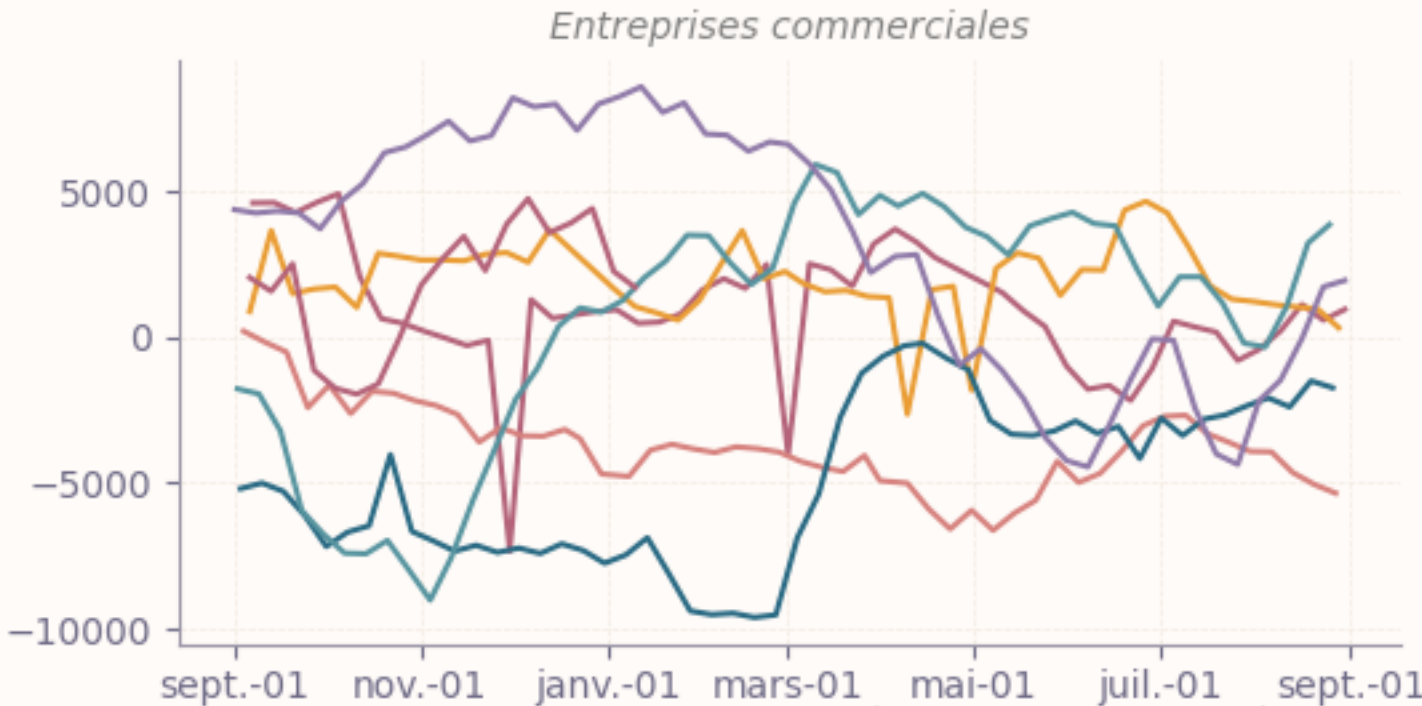

SAISONALITÉ DES POSITIONS

Milling Wheat / Ble

VARIATION NETTE DES POSITIONS

Milling Wheat / Ble

CORN / MAIS FUTURES

MAIS PHYSIQUE

POSITIONS NETTES

Corn / Maïs

SAISONALITÉ DES POSITIONS

Corn / Maïs

— 2018 / 2019 — 2019 / 2020 — 2020 / 2021 — 2021 / 2022 — 2022 / 2023 — 2023 / 2024 — 2024 / 2025 — 2025 / 2026

VARIATION NETTE DES POSITIONS

Corn / Maïs

— Variation par rapport au rapport précédent

— 2018 / 2019 — 2019 / 2020 — 2020 / 2021 — 2021 / 2022 — 2022 / 2023 — 2023 / 2024 — 2024 / 2025 — 2025 / 2026

VARIATION NETTE DES POSITIONS

Rapeseed / Colza

— Variation par rapport au rapport précédent