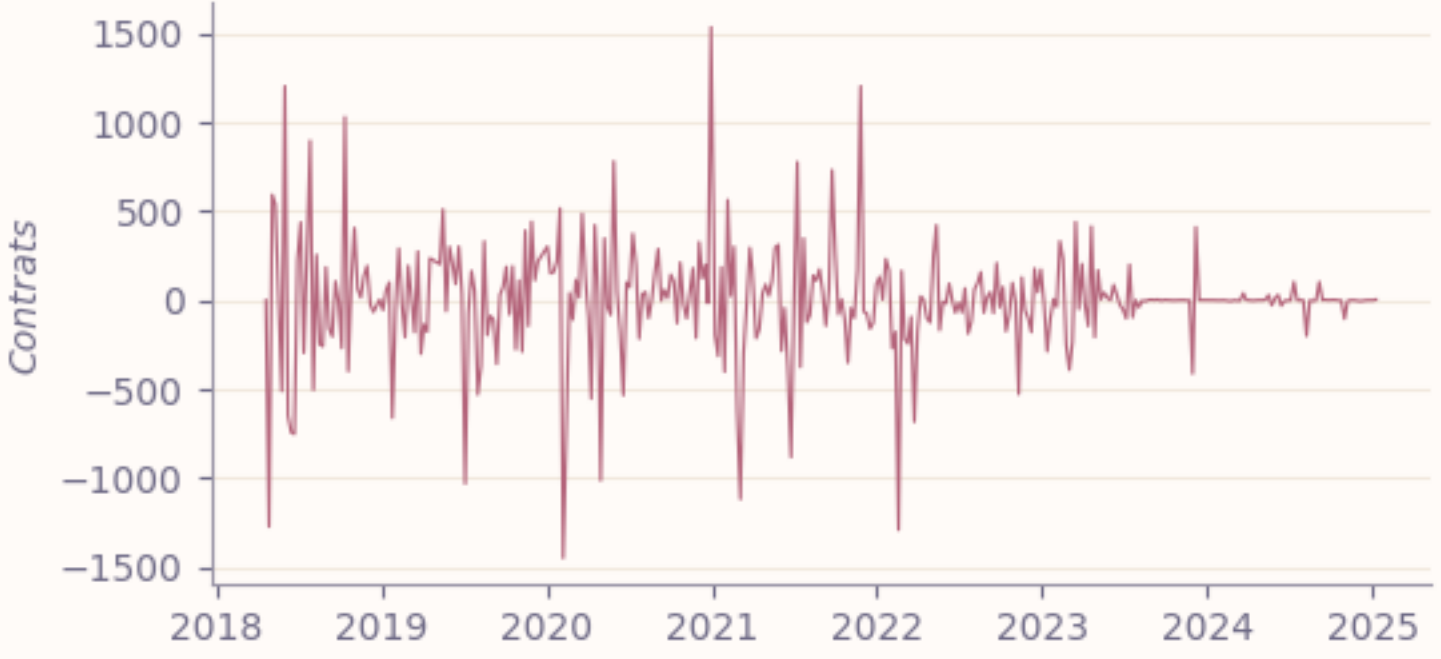

SAISONALITÉ DES POSITIONS

Milling Wheat / Ble

VARIATION NETTE DES POSITIONS

Milling Wheat / Ble

CORN / MAIS FUTURES

MAIS PHYSIQUE

POSITIONS NETTES

Corn / Maïs

SAISONALITÉ DES POSITIONS

Corn / Maïs

— 2018 / 2019 — 2019 / 2020 — 2020 / 2021 — 2021 / 2022 — 2022 / 2023 — 2023 / 2024 — 2024 / 2025 — 2025 / 2026

VARIATION NETTE DES POSITIONS

Corn / Maïs

— Variation par rapport au rapport précédent

— 2018 / 2019 — 2019 / 2020 — 2020 / 2021 — 2021 / 2022 — 2022 / 2023 — 2023 / 2024 — 2024 / 2025 — 2025 / 2026

VARIATION NETTE DES POSITIONS

Rapeseed / Colza

— Variation par rapport au rapport précédent