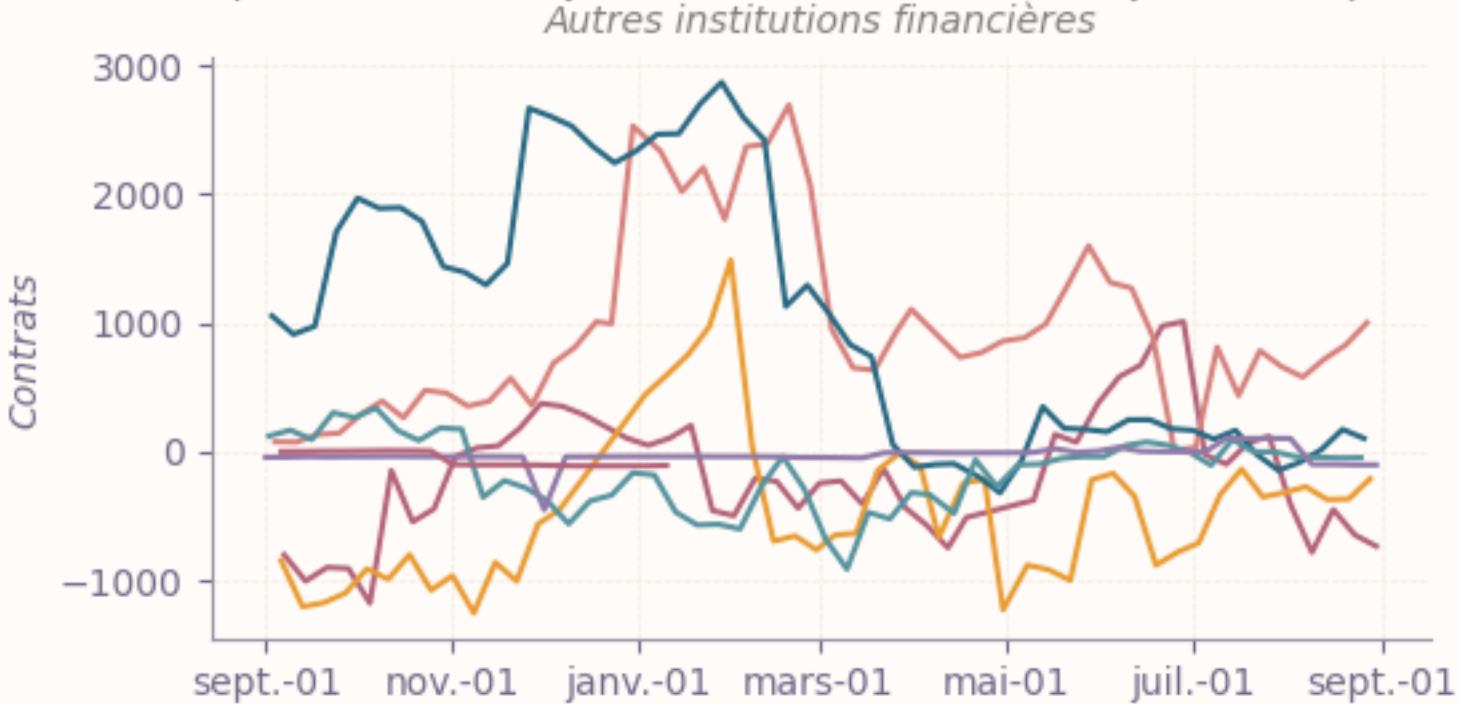

COT REPORT

AGRICULTURE

20 janvier 2025

alexandrelargeau.fr

MILLING WHEAT / BLÉ FUTURES

BLÉ TENDRE PHYSIQUE

POSITIONS NETTES

Milling Wheat / Ble

SAISONALITÉ DES POSITIONS

Milling Wheat / Ble

VARIATION NETTE DES POSITIONS

Milling Wheat / Ble

CORN / MAIS FUTURES

MAIS PHYSIQUE

POSITIONS NETTES

Corn / Maïs

SAISONALITÉ DES POSITIONS

Corn / Maïs

— 2018 / 2019 — 2019 / 2020 — 2020 / 2021 — 2021 / 2022 — 2022 / 2023 — 2023 / 2024 — 2024 / 2025 — 2025 / 2026

VARIATION NETTE DES POSITIONS

Corn / Maïs

— Variation par rapport au rapport précédent

— 2018 / 2019 — 2019 / 2020 — 2020 / 2021 — 2021 / 2022 — 2022 / 2023 — 2023 / 2024 — 2024 / 2025 — 2025 / 2026

VARIATION NETTE DES POSITIONS

Rapeseed / Colza

— Variation par rapport au rapport précédent