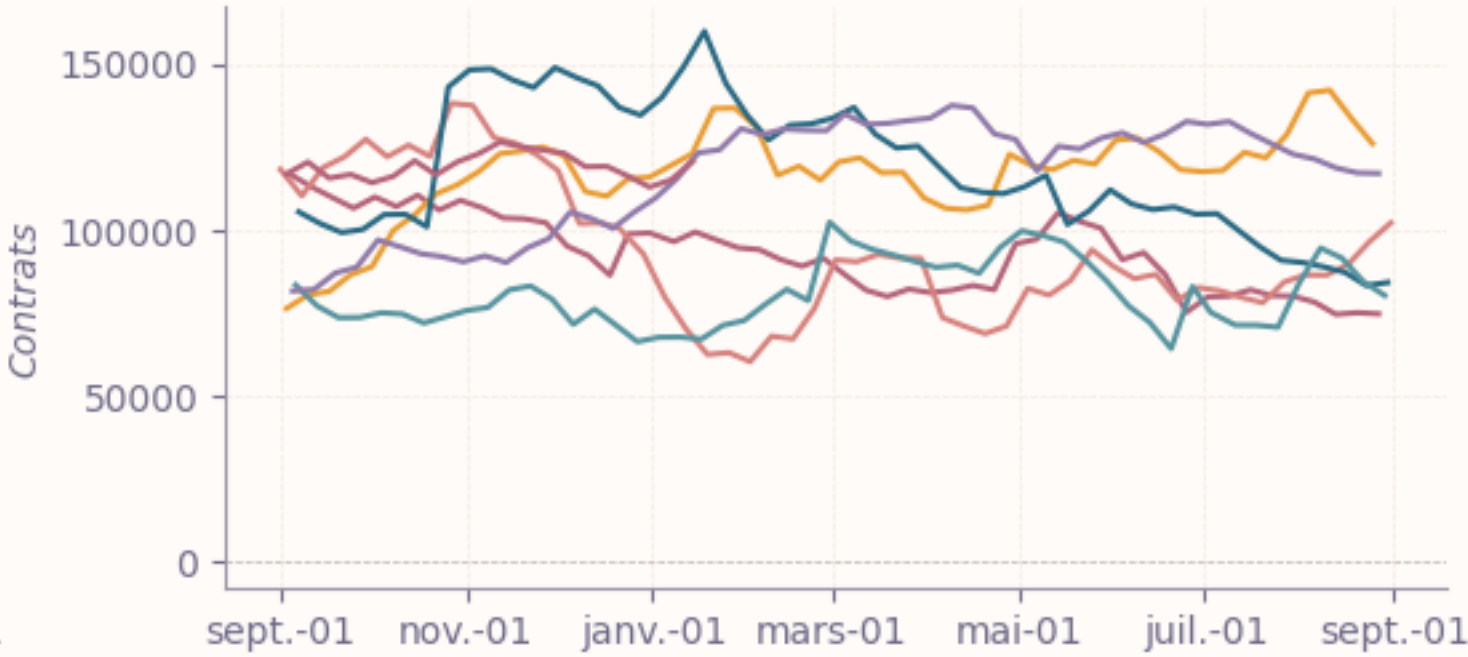

MAÏS FUTURES

POSITIONS NETTES

CORN - CHICAGO BOARD OF TRADE

SAISONALITÉ DES POSITIONS

CORN - CHICAGO BOARD OF TRADE

— 2018 / 2019 — 2019 / 2020 — 2020 / 2021 — 2021 / 2022 — 2022 / 2023 — 2023 / 2024 — 2024 / 2025 — 2025 / 2026

VARIATION NETTE DES POSITIONS

CORN - CHICAGO BOARD OF TRADE

SOJA FUTURES

Mars 2025

Mai 2025

Juillet 2025

Aout 2025

Septembre 2025

POSITIONS NETTES

SOYBEANS - CHICAGO BOARD OF TRADE

SAISONALITÉ DES POSITIONS

SOYBEANS - CHICAGO BOARD OF TRADE

— 2018 / 2019 — 2019 / 2020 — 2020 / 2021 — 2021 / 2022 — 2022 / 2023 — 2023 / 2024 — 2024 / 2025 — 2025 / 2026

VARIATION NETTE DES POSITIONS

SOYBEANS - CHICAGO BOARD OF TRADE

BLÉ SRW FUTURES

POSITIONS NETTES

WHEAT-SRW - CHICAGO BOARD OF TRADE

SAISONALITÉ DES POSITIONS

WHEAT-SRW - CHICAGO BOARD OF TRADE

— 2018 / 2019 — 2019 / 2020 — 2020 / 2021 — 2021 / 2022 — 2022 / 2023 — 2023 / 2024 — 2024 / 2025 — 2025 / 2026