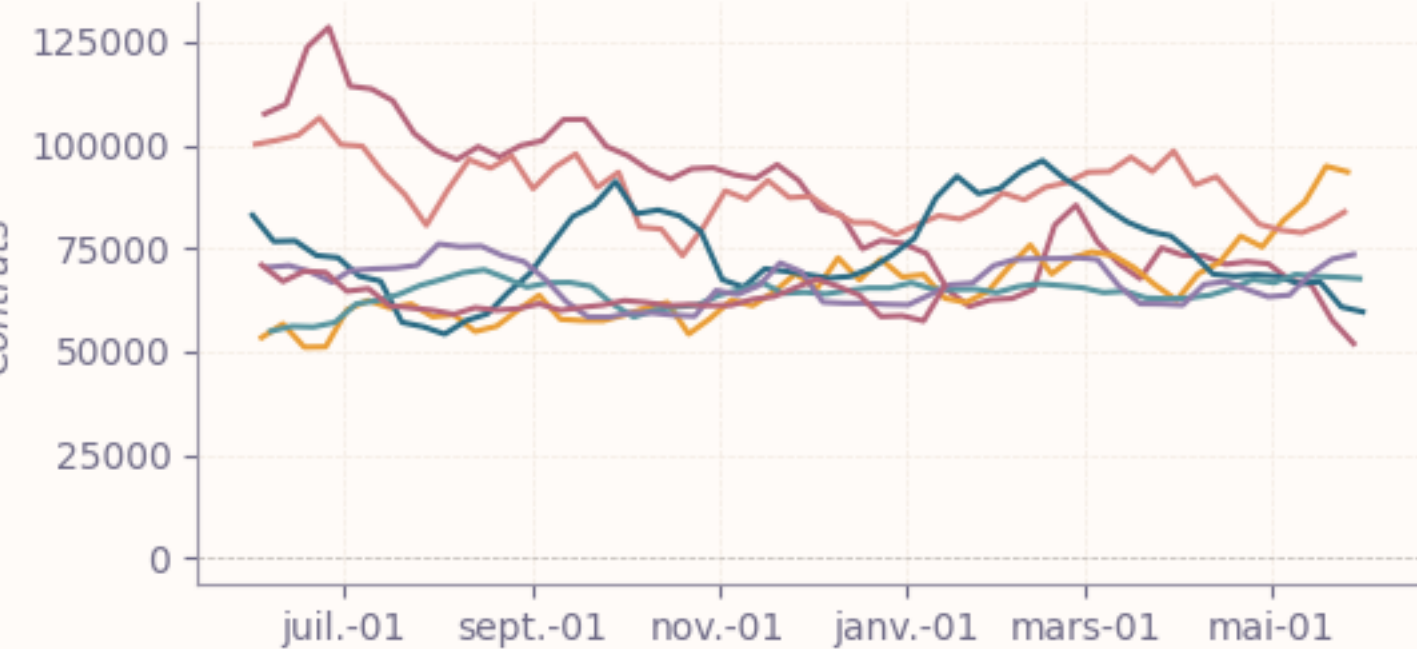

VARIATION NETTE DES POSITIONS

CORN - CHICAGO BOARD OF TRADE

SOJA FUTURES

Mars 2025

Mai 2025

Juillet 2025

Aout 2025

Septembre 2025

POSITIONS NETTES

SOYBEANS - CHICAGO BOARD OF TRADE

SAISONALITÉ DES POSITIONS

SOYBEANS - CHICAGO BOARD OF TRADE

— 2018 / 2019 — 2019 / 2020 — 2020 / 2021 — 2021 / 2022 — 2022 / 2023 — 2023 / 2024 — 2024 / 2025 — 2025 / 2026

VARIATION NETTE DES POSITIONS

SOYBEANS - CHICAGO BOARD OF TRADE

BLÉ SRW FUTURES

POSITIONS NETTES

WHEAT-SRW - CHICAGO BOARD OF TRADE

SAISONALITÉ DES POSITIONS

WHEAT-SRW - CHICAGO BOARD OF TRADE

— 2018 / 2019 — 2019 / 2020 — 2020 / 2021 — 2021 / 2022 — 2022 / 2023 — 2023 / 2024 — 2024 / 2025 — 2025 / 2026

VARIATION NETTE DES POSITIONS

WHEAT-SRW - CHICAGO BOARD OF TRADE

HUILE DE SOJA FUTURES

POSITIONS NETTES

SOYBEAN OIL - CHICAGO BOARD OF TRADE

SAISONALITÉ DES POSITIONS

SOYBEAN OIL - CHICAGO BOARD OF TRADE

VARIATION NETTE DES POSITIONS