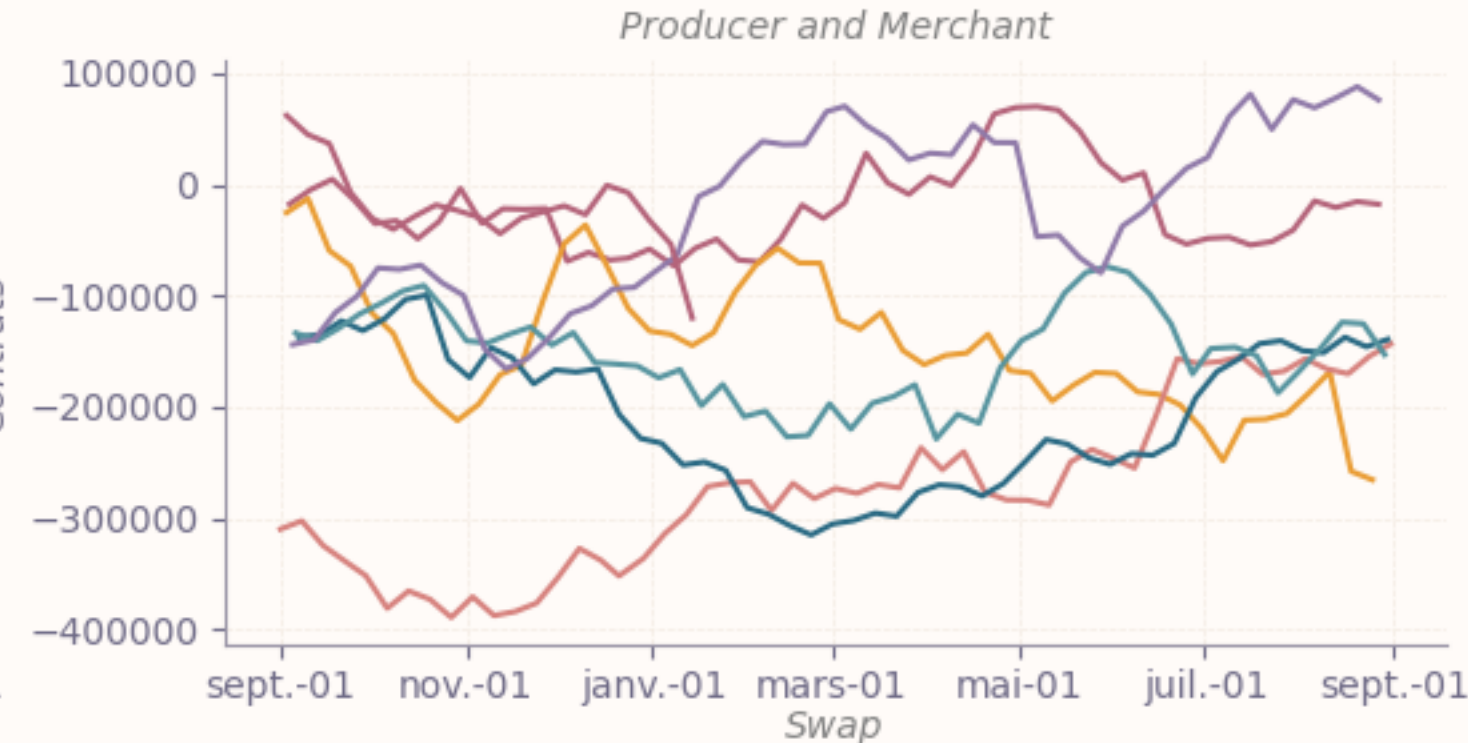

MAÏS FUTURES

POSITIONS NETTES

CORN - CHICAGO BOARD OF TRADE

SAISONALITÉ DES POSITIONS

CORN - CHICAGO BOARD OF TRADE

— 2018 / 2019 — 2019 / 2020 — 2020 / 2021 — 2021 / 2022 — 2022 / 2023 — 2023 / 2024 — 2024 / 2025 — 2025 / 2026

VARIATION NETTE DES POSITIONS

CORN - CHICAGO BOARD OF TRADE

SOJA FUTURES

Mars 2025

Mai 2025

Juillet 2025

Aout 2025

Septembre 2025

POSITIONS NETTES

SOYBEANS - CHICAGO BOARD OF TRADE

SAISONALITÉ DES POSITIONS

SOYBEANS - CHICAGO BOARD OF TRADE

— 2018 / 2019 — 2019 / 2020 — 2020 / 2021 — 2021 / 2022 — 2022 / 2023 — 2023 / 2024 — 2024 / 2025 — 2025 / 2026

VARIATION NETTE DES POSITIONS

SOYBEANS - CHICAGO BOARD OF TRADE

BLÉ SRW FUTURES

POSITIONS NETTES

WHEAT-SRW - CHICAGO BOARD OF TRADE

SAISONALITÉ DES POSITIONS

WHEAT-SRW - CHICAGO BOARD OF TRADE

— 2018 / 2019 — 2019 / 2020 — 2020 / 2021 — 2021 / 2022 — 2022 / 2023 — 2023 / 2024 — 2024 / 2025 — 2025 / 2026