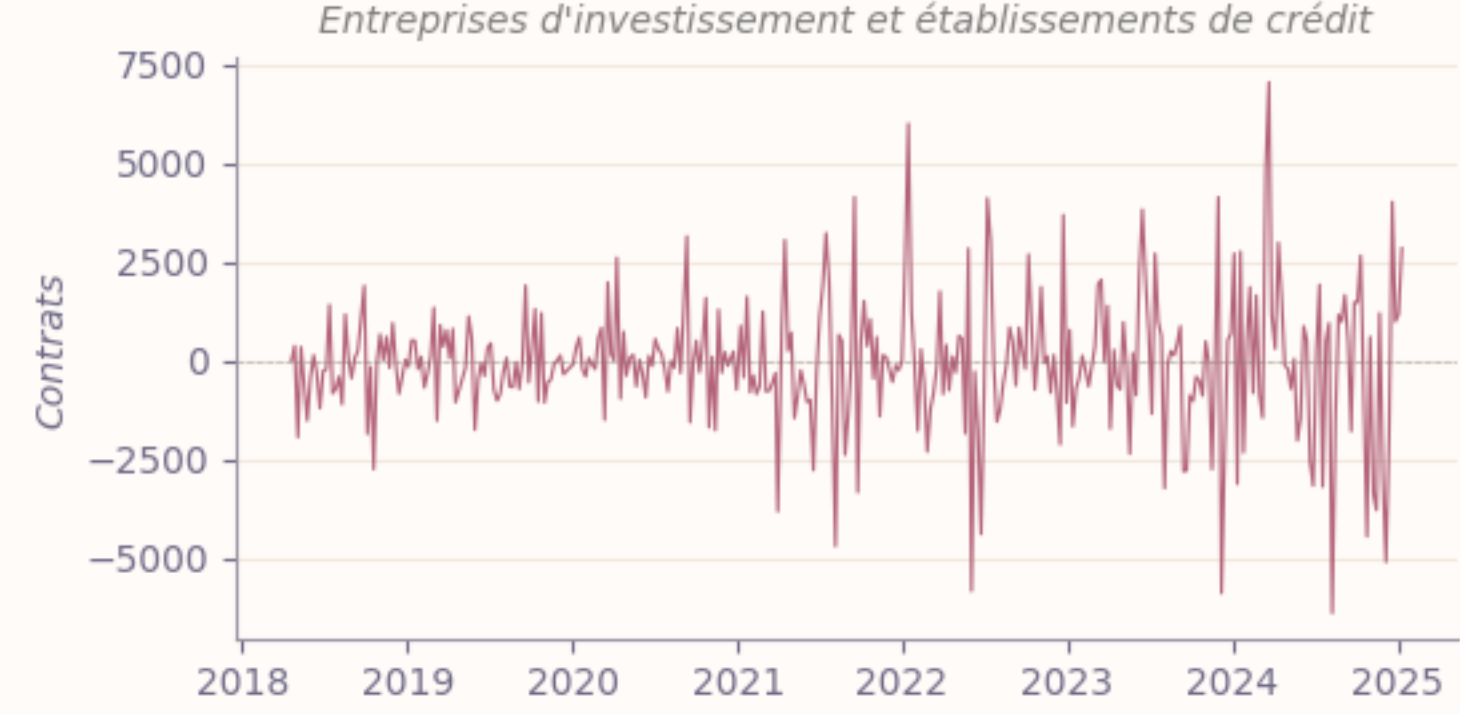

SAISONALITÉ DES POSITIONS

Corn / Maïs

— 2018 / 2019 — 2019 / 2020 — 2020 / 2021 — 2021 / 2022 — 2022 / 2023 — 2023 / 2024 — 2024 / 2025 — 2025 / 2026

VARIATION NETTE DES POSITIONS

Corn / Maïs

— Variation par rapport au rapport précédent

RAPSEED / COLZA FUTURES

COLZA PHYSIQUE

Rouen Rendu

Moselle Fob

POSITIONS NETTES

Rapeseed / Colza

SAISONALITÉ DES POSITIONS

Rapeseed / Colza

— 2018 / 2019 — 2019 / 2020 — 2020 / 2021 — 2021 / 2022 — 2022 / 2023 — 2023 / 2024 — 2024 / 2025 — 2025 / 2026

VARIATION NETTE DES POSITIONS

Rapeseed / Colza

— Variation par rapport au rapport précédent