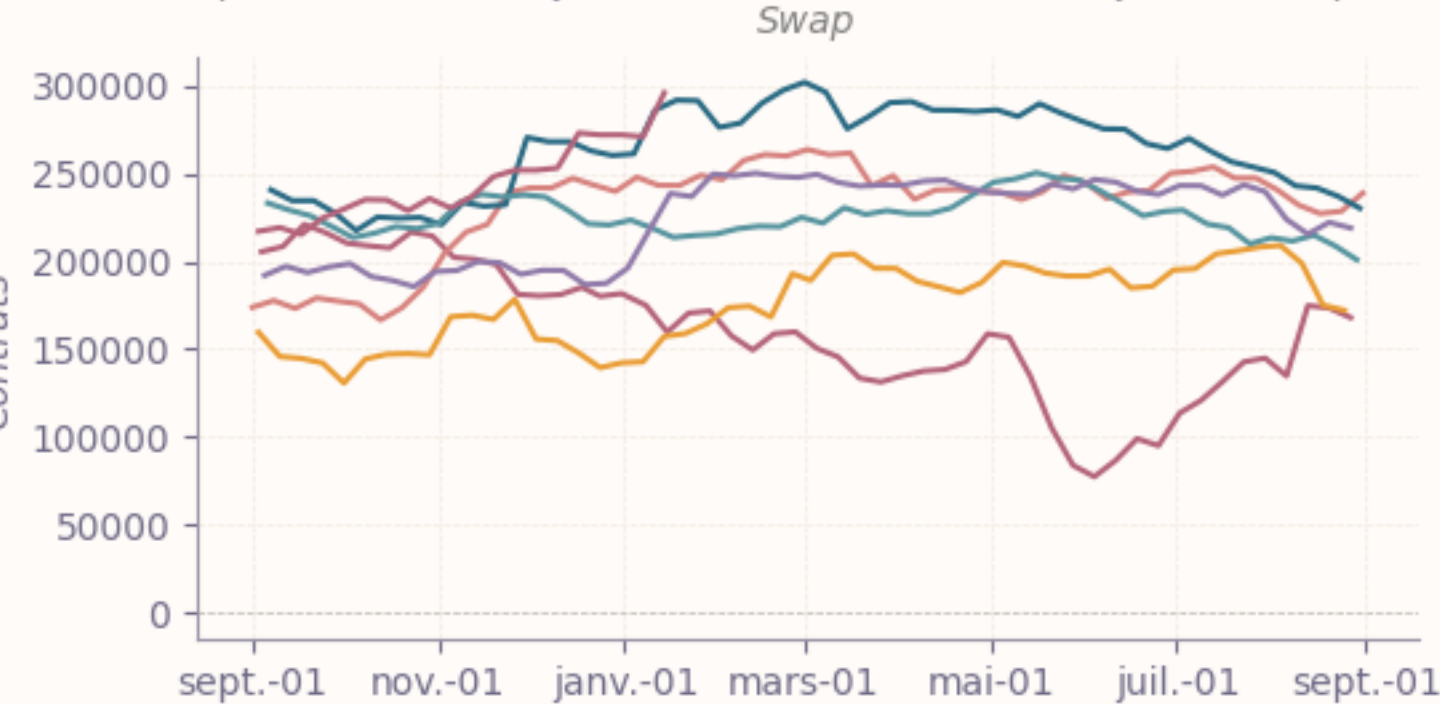

— 2018 / 2019 — 2019 / 2020 — 2020 / 2021 — 2021 / 2022 — 2022 / 2023 — 2023 / 2024 — 2024 / 2025 — 2025 / 2026

VARIATION NETTE DES POSITIONS

Rapeseed / Colza

— Variation par rapport au rapport précédent

MAÏS FUTURES

POSITIONS NETTES

CORN - CHICAGO BOARD OF TRADE

SAISONALITÉ DES POSITIONS

CORN - CHICAGO BOARD OF TRADE

— 2018 / 2019 — 2019 / 2020 — 2020 / 2021 — 2021 / 2022 — 2022 / 2023 — 2023 / 2024 — 2024 / 2025 — 2025 / 2026

VARIATION NETTE DES POSITIONS

CORN - CHICAGO BOARD OF TRADE

SOJA FUTURES

Mars 2025

Mai 2025

Juillet 2025

Aout 2025

Septembre 2025

POSITIONS NETTES

SOYBEANS - CHICAGO BOARD OF TRADE

SAISONALITÉ DES POSITIONS

SOYBEANS - CHICAGO BOARD OF TRADE

— 2018 / 2019 — 2019 / 2020 — 2020 / 2021 — 2021 / 2022 — 2022 / 2023 — 2023 / 2024 — 2024 / 2025 — 2025 / 2026