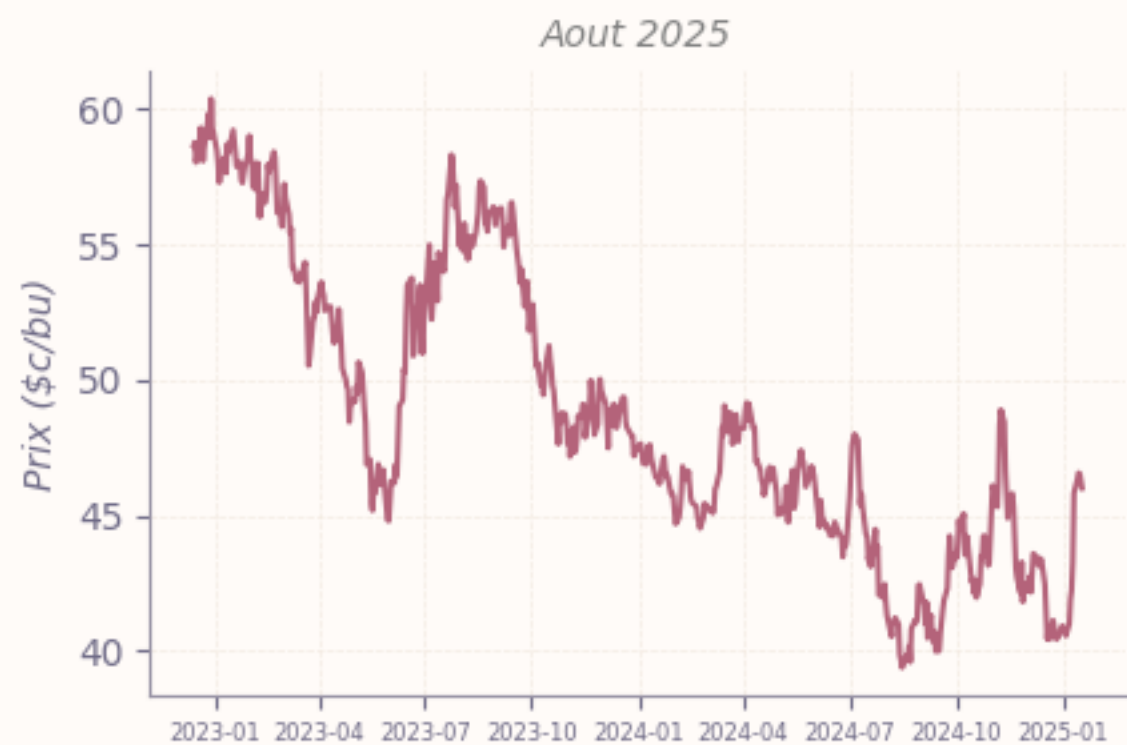

VARIATION NETTE DES POSITIONS

CORN - CHICAGO BOARD OF TRADE

SOJA FUTURES

Mars 2025

Mai 2025

Juillet 2025

Aout 2025

Septembre 2025

POSITIONS NETTES

SOYBEANS - CHICAGO BOARD OF TRADE

SAISONALITÉ DES POSITIONS

SOYBEANS - CHICAGO BOARD OF TRADE

— 2018 / 2019 — 2019 / 2020 — 2020 / 2021 — 2021 / 2022 — 2022 / 2023 — 2023 / 2024 — 2024 / 2025 — 2025 / 2026

VARIATION NETTE DES POSITIONS

SOYBEANS - CHICAGO BOARD OF TRADE

BLÉ SRW FUTURES

POSITIONS NETTES

WHEAT-SRW - CHICAGO BOARD OF TRADE

SAISONALITÉ DES POSITIONS

WHEAT-SRW - CHICAGO BOARD OF TRADE

— 2018 / 2019 — 2019 / 2020 — 2020 / 2021 — 2021 / 2022 — 2022 / 2023 — 2023 / 2024 — 2024 / 2025 — 2025 / 2026

VARIATION NETTE DES POSITIONS

WHEAT-SRW - CHICAGO BOARD OF TRADE

HUILE DE SOJA FUTURES

POSITIONS NETTES

SOYBEAN OIL - CHICAGO BOARD OF TRADE

SAISONALITÉ DES POSITIONS

SOYBEAN OIL - CHICAGO BOARD OF TRADE

VARIATION NETTE DES POSITIONS