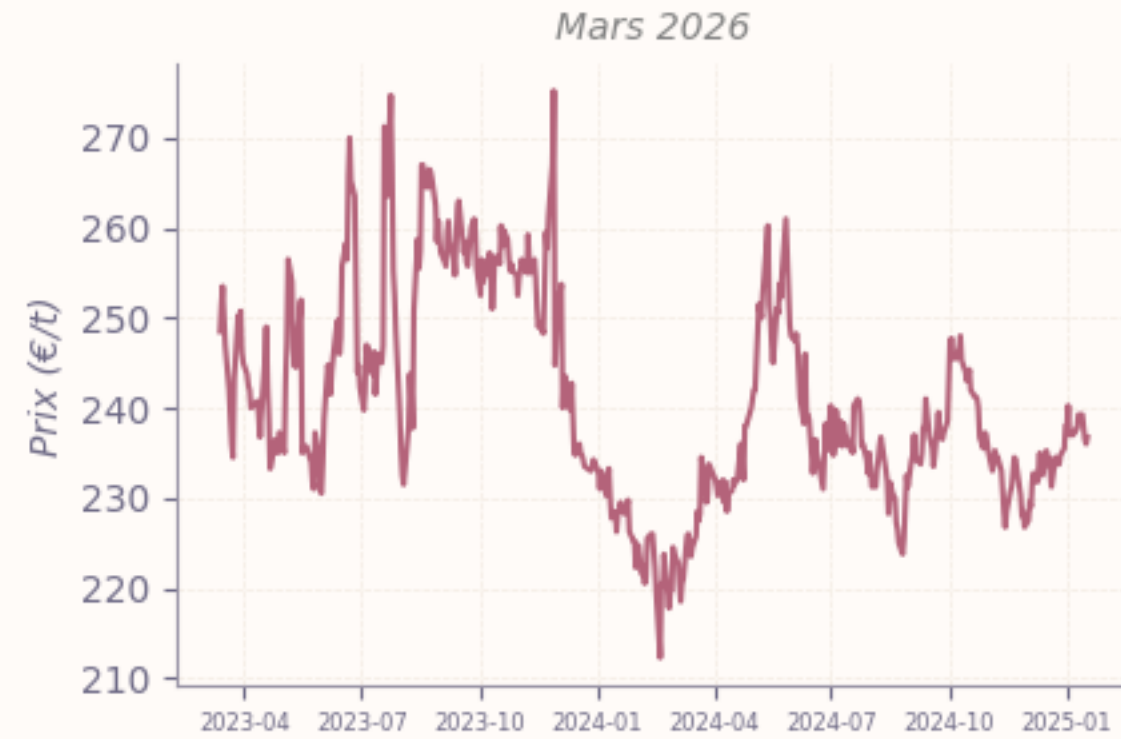

COT REPORT

AGRICULTURE

20 janvier 2025

alexandrelargeau.fr

MILLING WHEAT / BLÉ FUTURES

BLÉ TENDRE PHYSIQUE

POSITIONS NETTES

Milling Wheat / Ble

SAISONALITÉ DES POSITIONS

Milling Wheat / Ble

VARIATION NETTE DES POSITIONS

Milling Wheat / Ble

CORN / MAIS FUTURES

MAIS PHYSIQUE

POSITIONS NETTES

Corn / Maïs

SAISONALITÉ DES POSITIONS

Corn / Maïs

— 2018 / 2019 — 2019 / 2020 — 2020 / 2021 — 2021 / 2022 — 2022 / 2023 — 2023 / 2024 — 2024 / 2025 — 2025 / 2026

VARIATION NETTE DES POSITIONS

Corn / Maïs

— Variation par rapport au rapport précédent