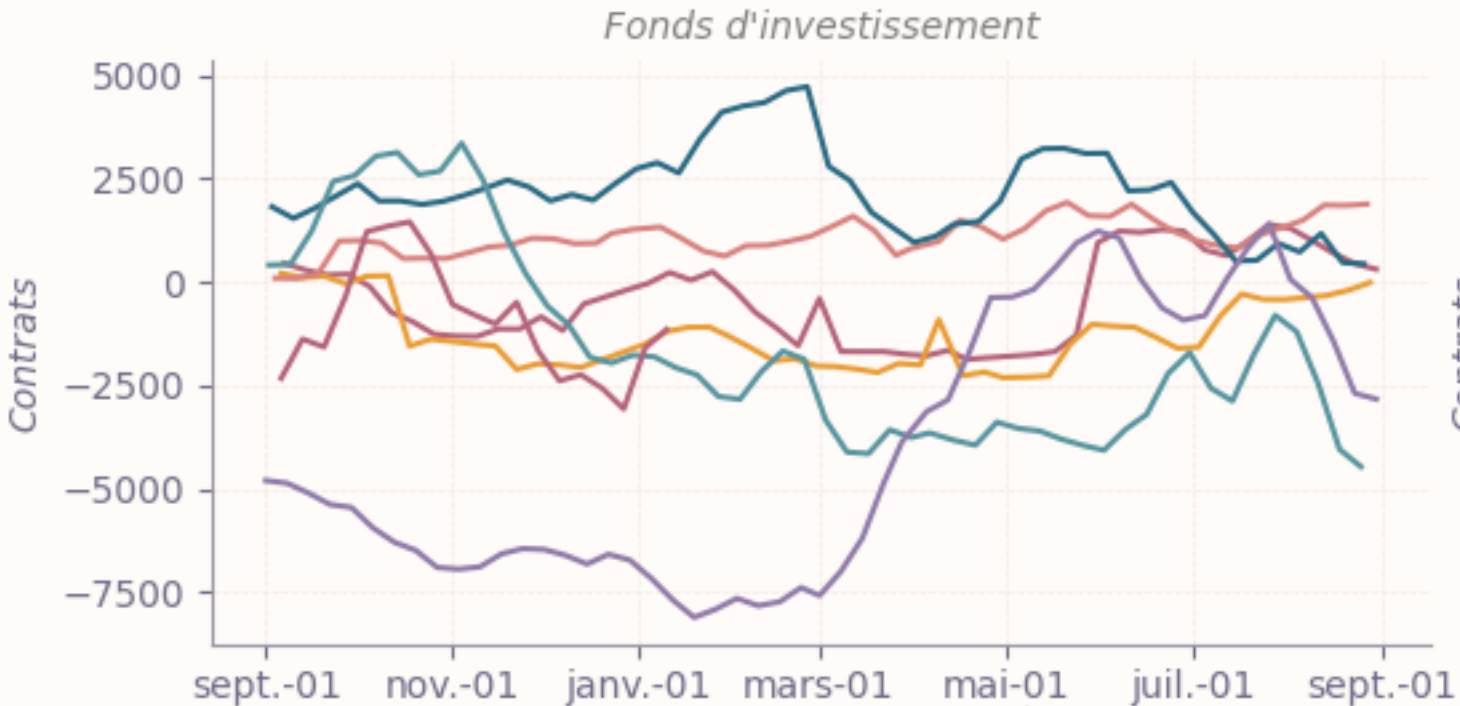

COT REPORT

AGRICULTURE

20 janvier 2025

alexandrelargeau.fr

MILLING WHEAT / BLÉ FUTURES

BLÉ TENDRE PHYSIQUE

POSITIONS NETTES

Milling Wheat / Ble

SAISONALITÉ DES POSITIONS

Milling Wheat / Ble

VARIATION NETTE DES POSITIONS

Milling Wheat / Ble

CORN / MAIS FUTURES

MAIS PHYSIQUE

POSITIONS NETTES

Corn / Maïs

SAISONALITÉ DES POSITIONS

Corn / Maïs

— 2018 / 2019 — 2019 / 2020 — 2020 / 2021 — 2021 / 2022 — 2022 / 2023 — 2023 / 2024 — 2024 / 2025 — 2025 / 2026

VARIATION NETTE DES POSITIONS

Corn / Maïs

— Variation par rapport au rapport précédent

— 2018 / 2019 — 2019 / 2020 — 2020 / 2021 — 2021 / 2022 — 2022 / 2023 — 2023 / 2024 — 2024 / 2025 — 2025 / 2026

VARIATION NETTE DES POSITIONS

Rapeseed / Colza

— Variation par rapport au rapport précédent