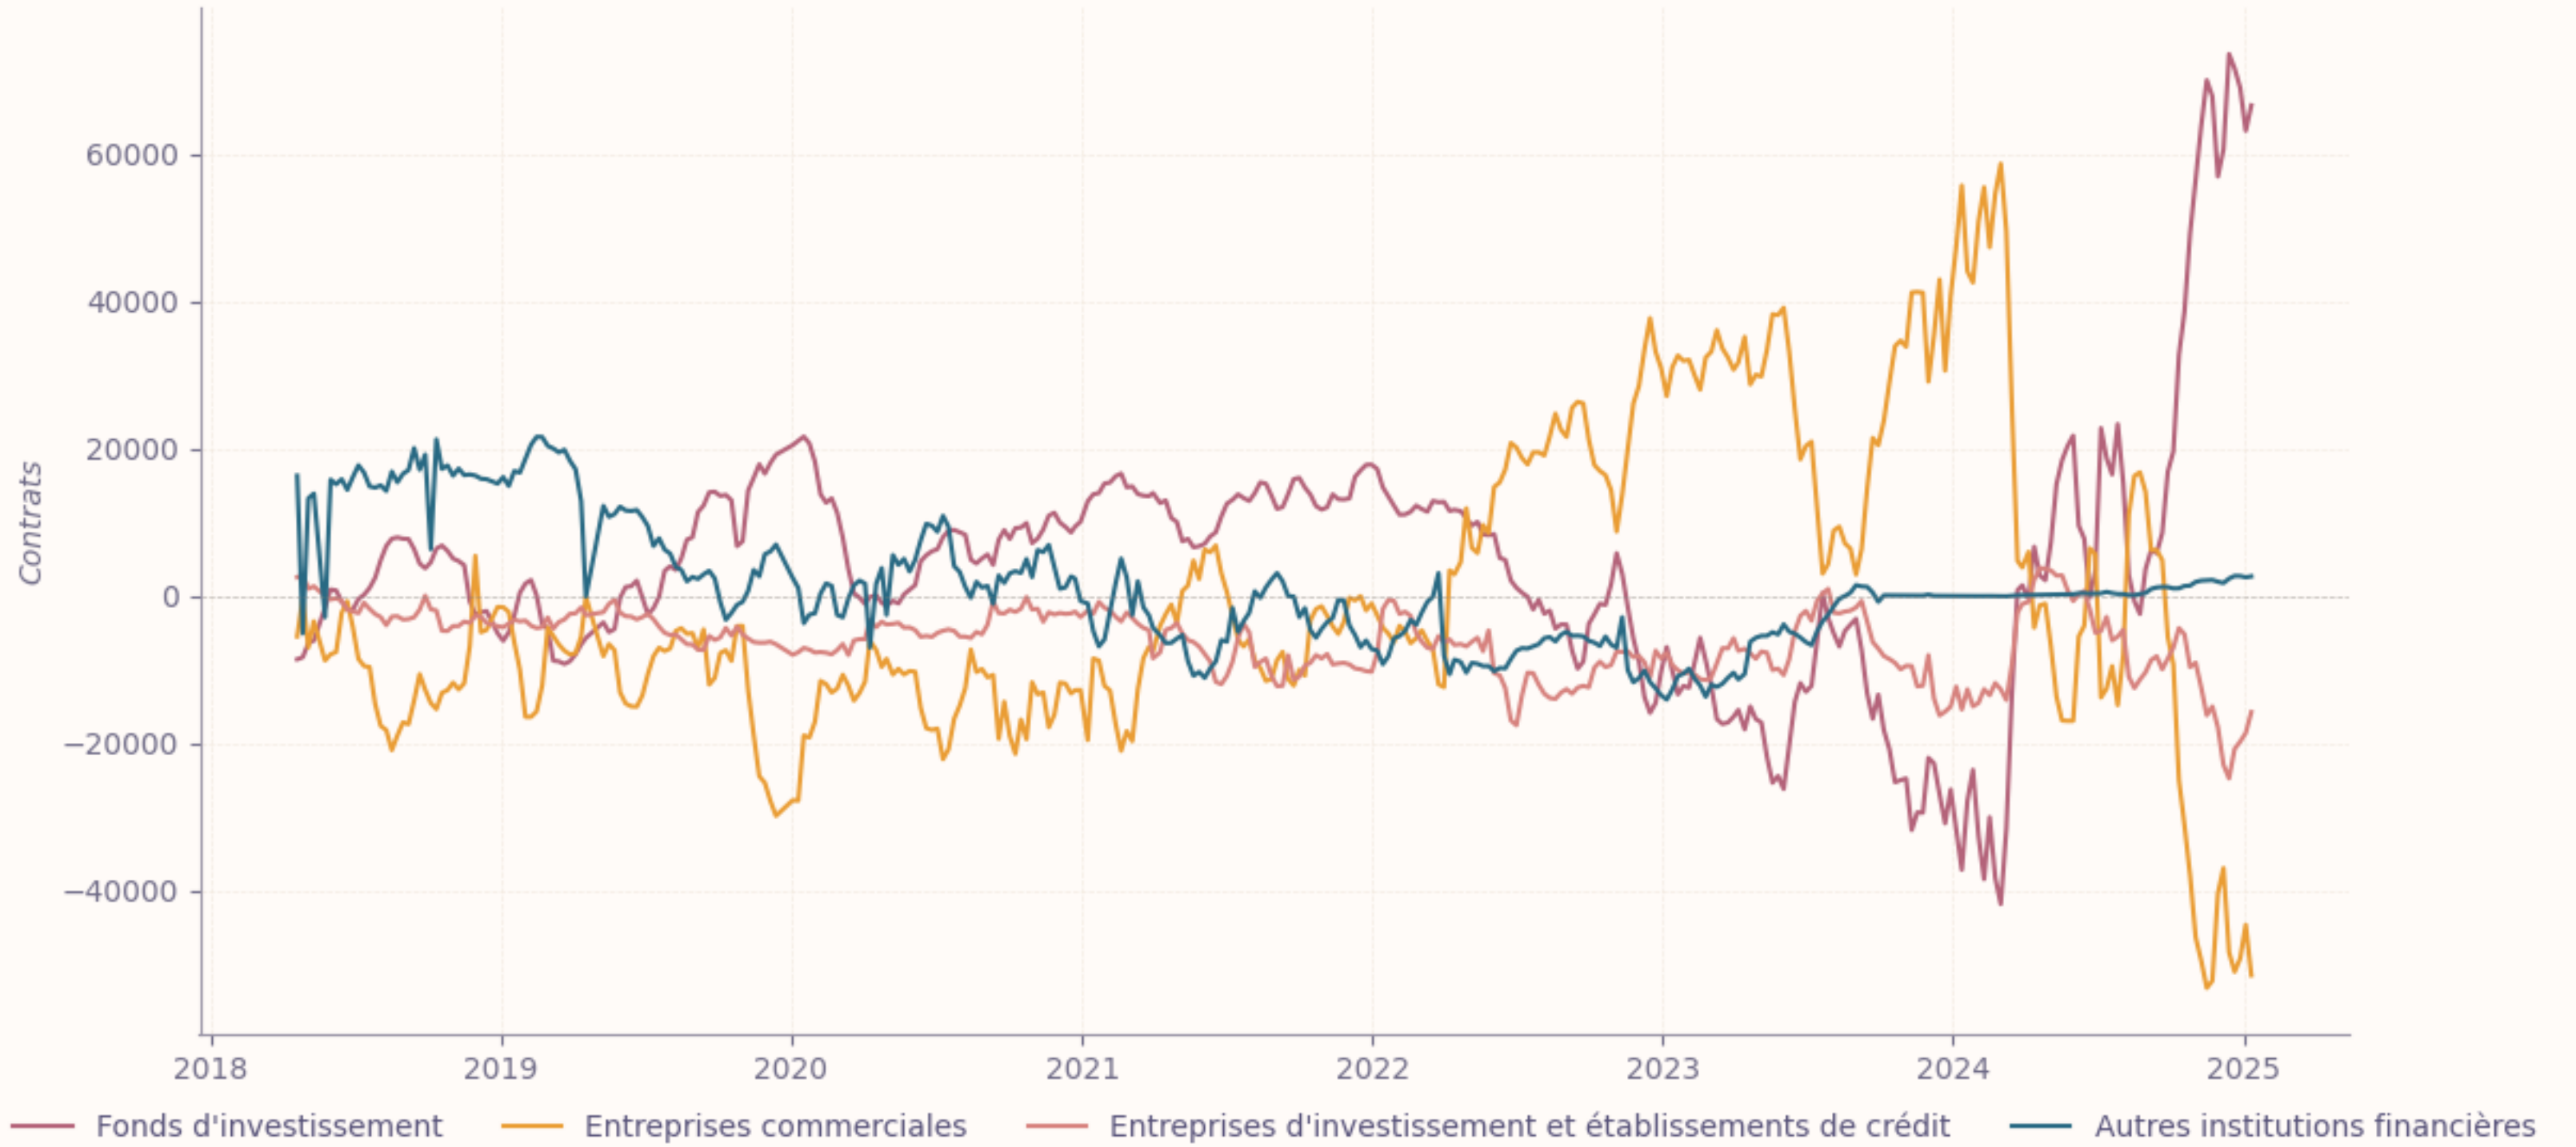

SAISONALITÉ DES POSITIONS

Corn / Maïs

— 2018 / 2019 — 2019 / 2020 — 2020 / 2021 — 2021 / 2022 — 2022 / 2023 — 2023 / 2024 — 2024 / 2025 — 2025 / 2026

VARIATION NETTE DES POSITIONS

Corn / Maïs

— Variation par rapport au rapport précédent

RAPSEED / COLZA FUTURES

COLZA PHYSIQUE

Rouen Rendu

Moselle Fob

POSITIONS NETTES

Rapeseed / Colza

SAISONALITÉ DES POSITIONS

Rapeseed / Colza

— 2018 / 2019 — 2019 / 2020 — 2020 / 2021 — 2021 / 2022 — 2022 / 2023 — 2023 / 2024 — 2024 / 2025 — 2025 / 2026

VARIATION NETTE DES POSITIONS

Rapeseed / Colza

— Variation par rapport au rapport précédent

MAÏS FUTURES

POSITIONS NETTES

CORN - CHICAGO BOARD OF TRADE

SAISONALITÉ DES POSITIONS

CORN - CHICAGO BOARD OF TRADE

— 2018 / 2019 — 2019 / 2020 — 2020 / 2021 — 2021 / 2022 — 2022 / 2023 — 2023 / 2024 — 2024 / 2025 — 2025 / 2026