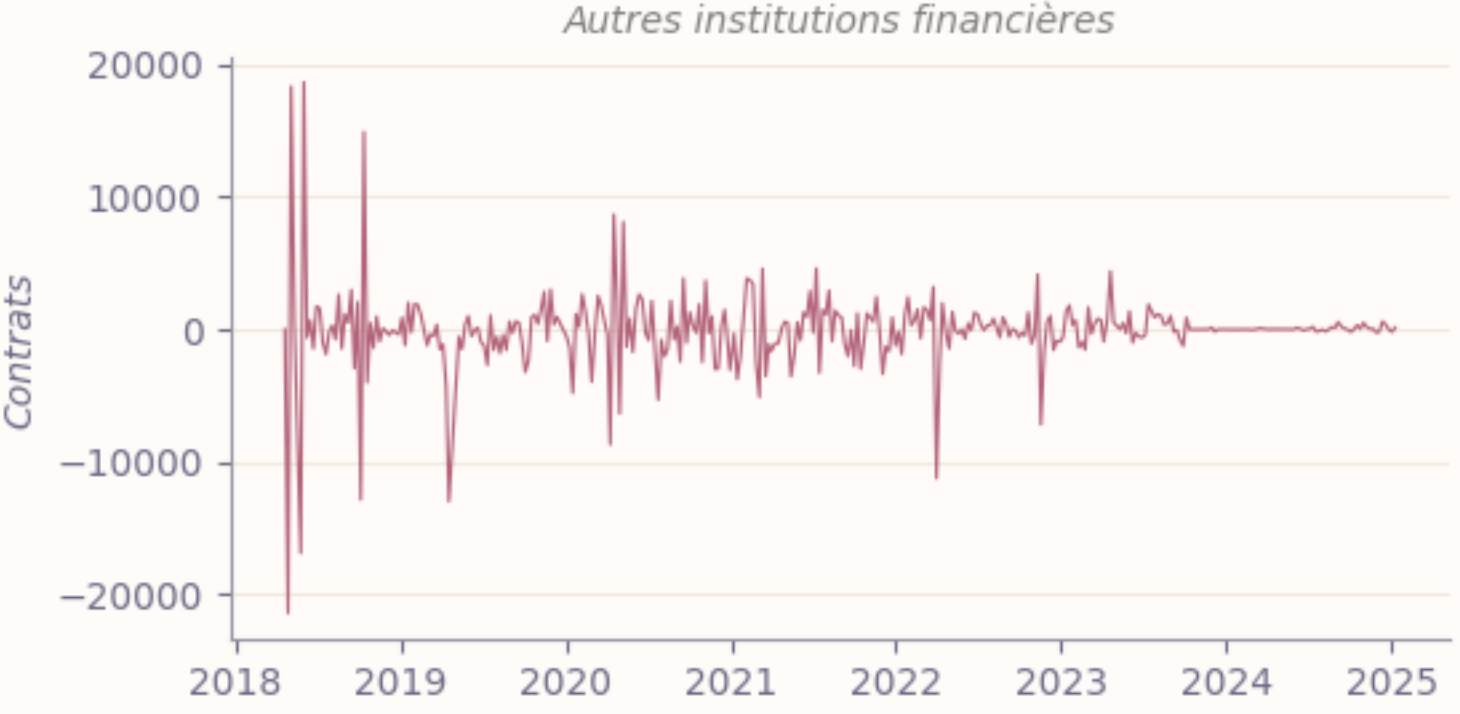

SAISONALITÉ DES POSITIONS

Corn / Maïs

— 2018 / 2019 — 2019 / 2020 — 2020 / 2021 — 2021 / 2022 — 2022 / 2023 — 2023 / 2024 — 2024 / 2025 — 2025 / 2026

VARIATION NETTE DES POSITIONS

Corn / Maïs

— Variation par rapport au rapport précédent

RAPSEED / COLZA FUTURES

COLZA PHYSIQUE

Rouen Rendu

Moselle Fob

POSITIONS NETTES

Rapeseed / Colza

SAISONALITÉ DES POSITIONS

Rapeseed / Colza

— 2018 / 2019 — 2019 / 2020 — 2020 / 2021 — 2021 / 2022 — 2022 / 2023 — 2023 / 2024 — 2024 / 2025 — 2025 / 2026

VARIATION NETTE DES POSITIONS

Rapeseed / Colza

— Variation par rapport au rapport précédent