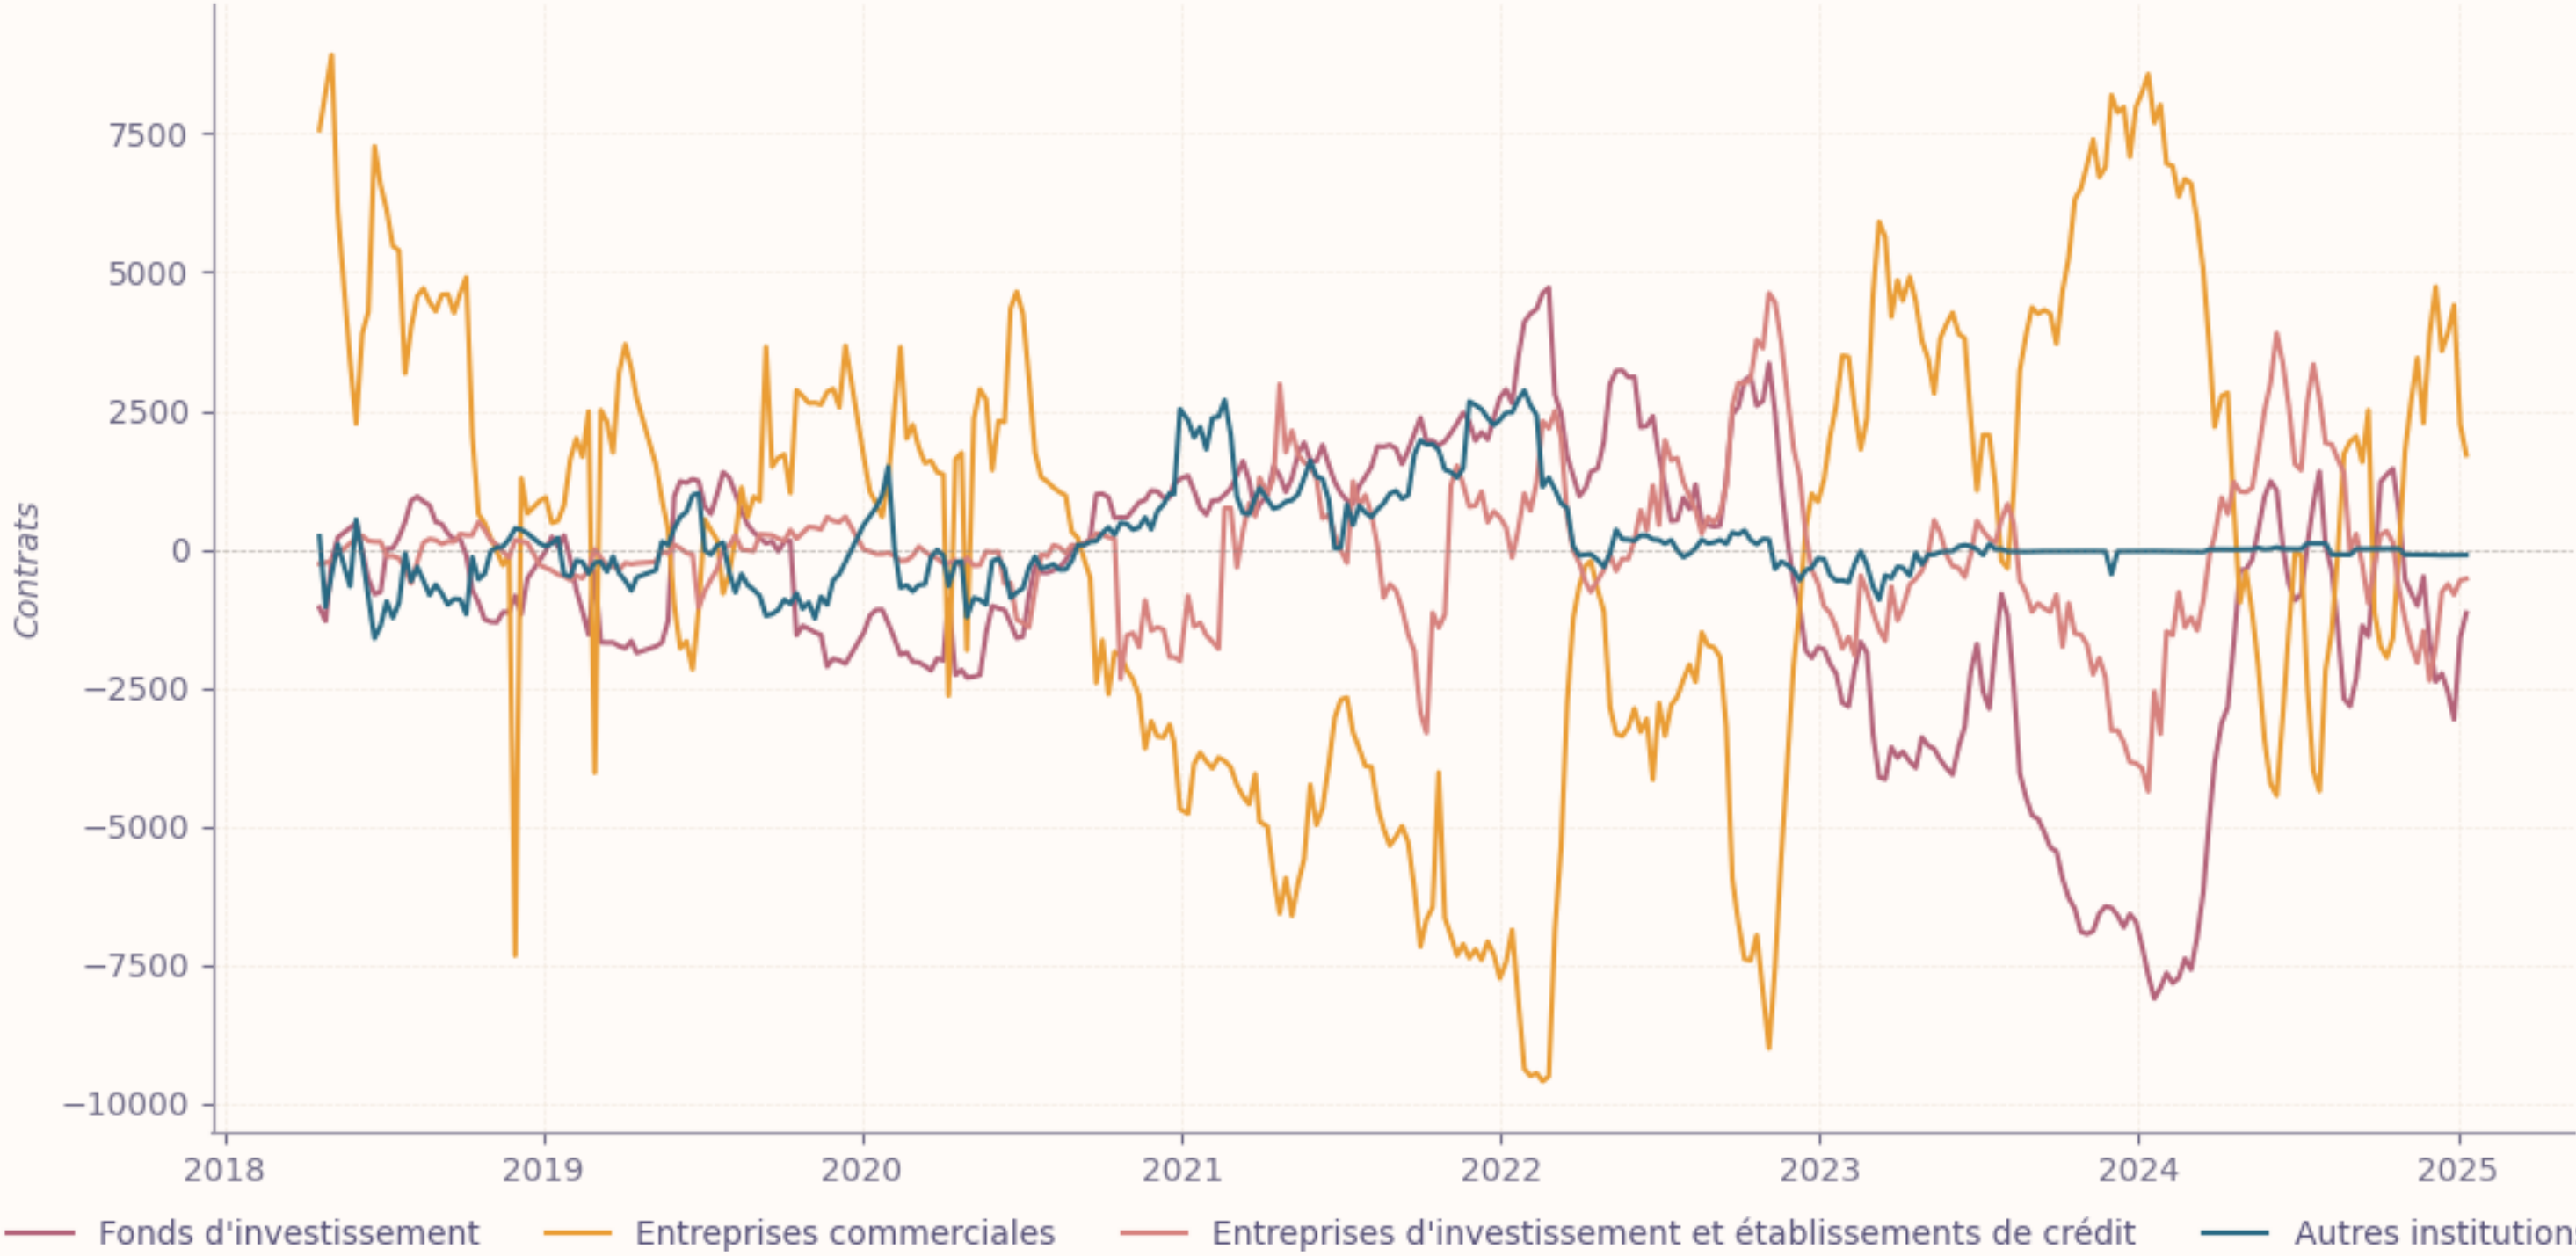

SAISONALITÉ DES POSITIONS

Milling Wheat / Ble

VARIATION NETTE DES POSITIONS

Milling Wheat / Ble

CORN / MAIS FUTURES

MAIS PHYSIQUE

POSITIONS NETTES

Corn / Maïs

SAISONALITÉ DES POSITIONS

Corn / Maïs

— 2018 / 2019 — 2019 / 2020 — 2020 / 2021 — 2021 / 2022 — 2022 / 2023 — 2023 / 2024 — 2024 / 2025 — 2025 / 2026

VARIATION NETTE DES POSITIONS

Corn / Maïs

— Variation par rapport au rapport précédent

— 2018 / 2019 — 2019 / 2020 — 2020 / 2021 — 2021 / 2022 — 2022 / 2023 — 2023 / 2024 — 2024 / 2025 — 2025 / 2026

VARIATION NETTE DES POSITIONS

Rapeseed / Colza

— Variation par rapport au rapport précédent