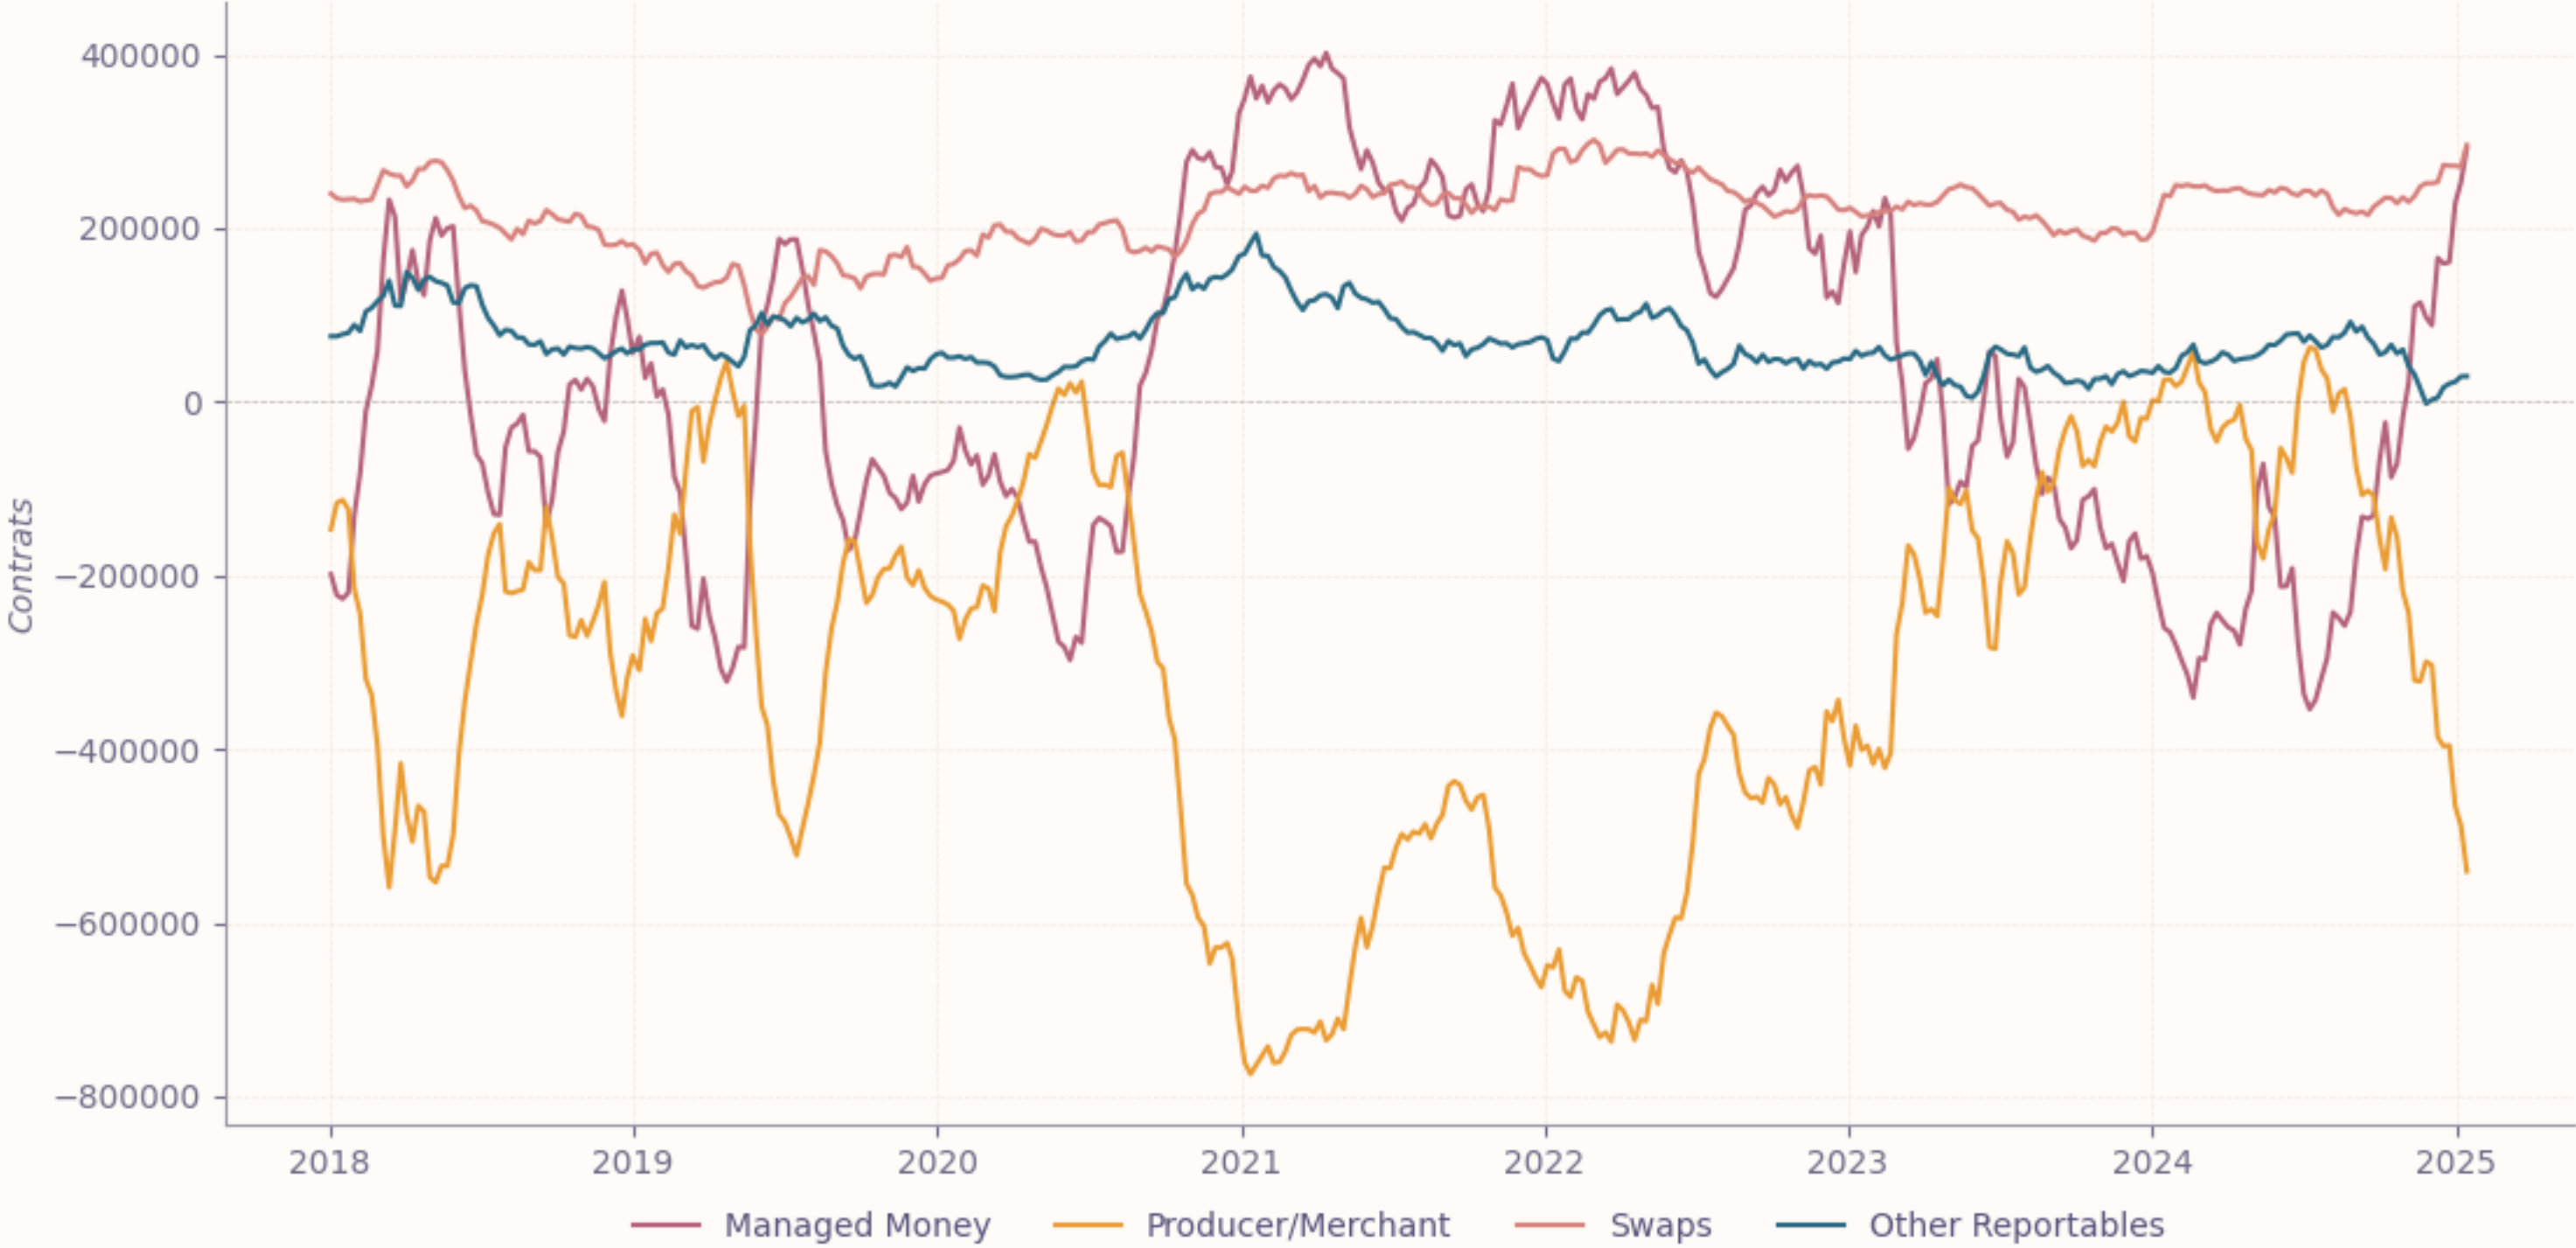

SAISONALITÉ DES POSITIONS

Corn / Maïs

— 2018 / 2019 — 2019 / 2020 — 2020 / 2021 — 2021 / 2022 — 2022 / 2023 — 2023 / 2024 — 2024 / 2025 — 2025 / 2026

VARIATION NETTE DES POSITIONS

Corn / Maïs

— Variation par rapport au rapport précédent

— 2018 / 2019 — 2019 / 2020 — 2020 / 2021 — 2021 / 2022 — 2022 / 2023 — 2023 / 2024 — 2024 / 2025 — 2025 / 2026

VARIATION NETTE DES POSITIONS

Rapeseed / Colza

— Variation par rapport au rapport précédent

MAÏS FUTURES

POSITIONS NETTES

CORN - CHICAGO BOARD OF TRADE

SAISONALITÉ DES POSITIONS

CORN - CHICAGO BOARD OF TRADE

— 2018 / 2019 — 2019 / 2020 — 2020 / 2021 — 2021 / 2022 — 2022 / 2023 — 2023 / 2024 — 2024 / 2025 — 2025 / 2026

POSITIONS NETTES

SOYBEANS - CHICAGO BOARD OF TRADE

SAISONALITÉ DES POSITIONS

SOYBEANS - CHICAGO BOARD OF TRADE

— 2018 / 2019 — 2019 / 2020 — 2020 / 2021 — 2021 / 2022 — 2022 / 2023 — 2023 / 2024 — 2024 / 2025 — 2025 / 2026