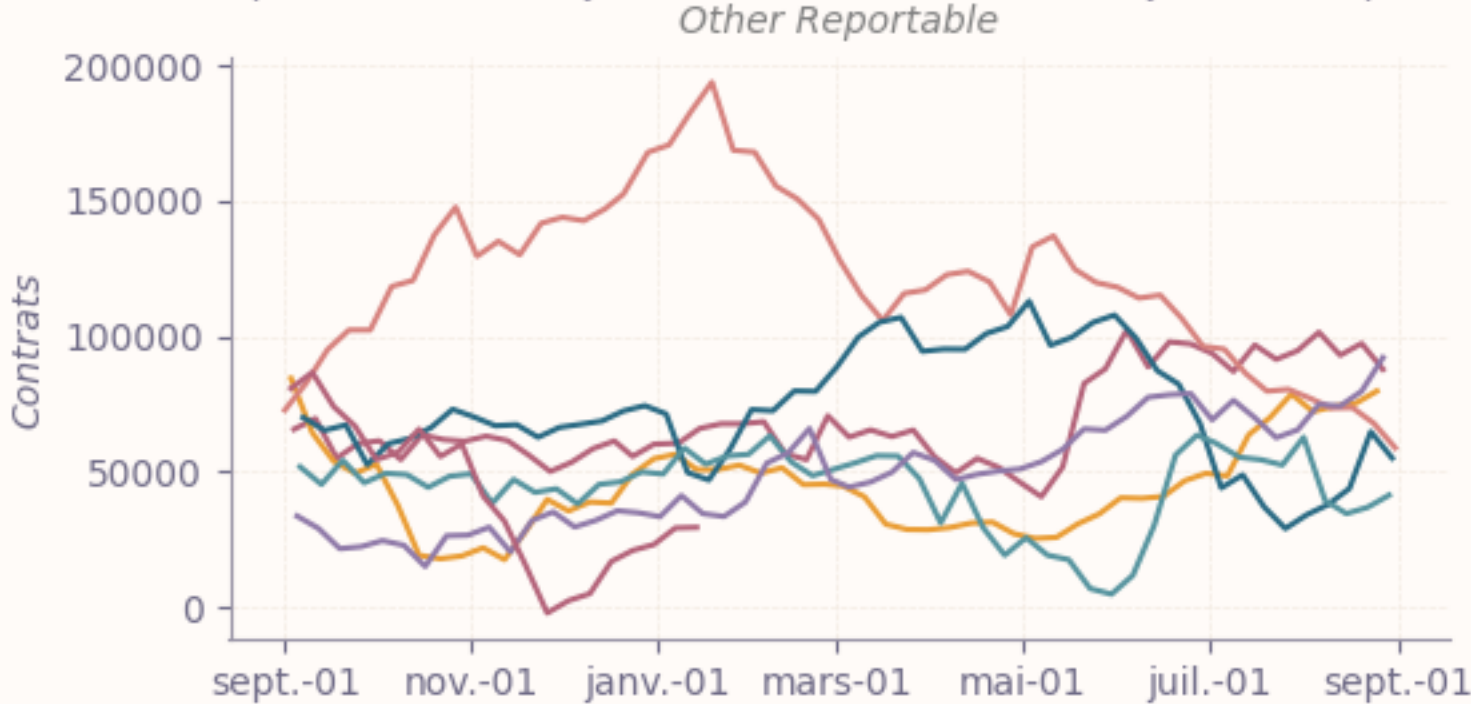

— 2018 / 2019 — 2019 / 2020 — 2020 / 2021 — 2021 / 2022 — 2022 / 2023 — 2023 / 2024 — 2024 / 2025 — 2025 / 2026

VARIATION NETTE DES POSITIONS

Rapeseed / Colza

— Variation par rapport au rapport précédent

MAÏS FUTURES

POSITIONS NETTES

CORN - CHICAGO BOARD OF TRADE

SAISONALITÉ DES POSITIONS

CORN - CHICAGO BOARD OF TRADE

— 2018 / 2019 — 2019 / 2020 — 2020 / 2021 — 2021 / 2022 — 2022 / 2023 — 2023 / 2024 — 2024 / 2025 — 2025 / 2026

VARIATION NETTE DES POSITIONS

CORN - CHICAGO BOARD OF TRADE

SOJA FUTURES

Mars 2025

Mai 2025

Juillet 2025

Aout 2025

Septembre 2025

POSITIONS NETTES

SOYBEANS - CHICAGO BOARD OF TRADE

SAISONALITÉ DES POSITIONS

SOYBEANS - CHICAGO BOARD OF TRADE

— 2018 / 2019 — 2019 / 2020 — 2020 / 2021 — 2021 / 2022 — 2022 / 2023 — 2023 / 2024 — 2024 / 2025 — 2025 / 2026