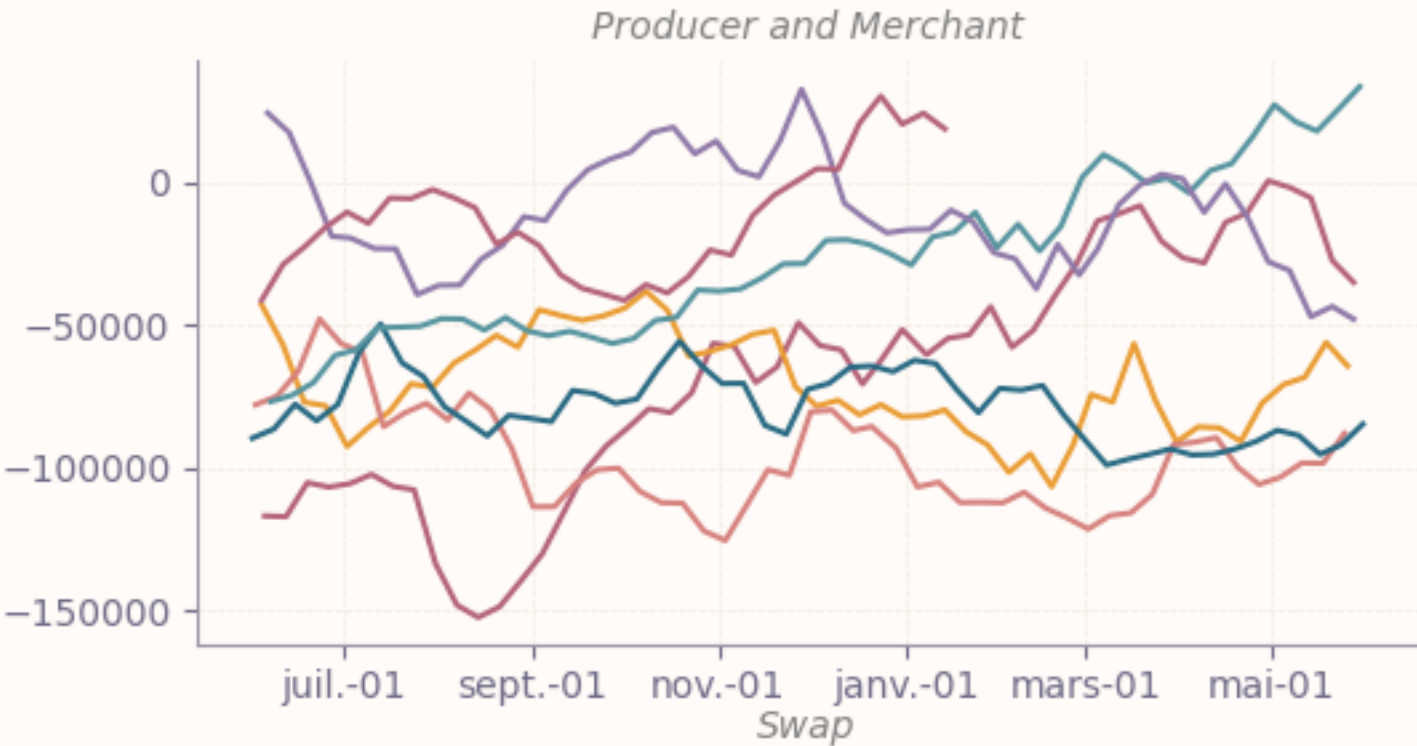

VARIATION NETTE DES POSITIONS

CORN - CHICAGO BOARD OF TRADE

SOJA FUTURES

Mars 2025

Mai 2025

Juillet 2025

Aout 2025

Septembre 2025

POSITIONS NETTES

SOYBEANS - CHICAGO BOARD OF TRADE

SAISONALITÉ DES POSITIONS

SOYBEANS - CHICAGO BOARD OF TRADE

— 2018 / 2019 — 2019 / 2020 — 2020 / 2021 — 2021 / 2022 — 2022 / 2023 — 2023 / 2024 — 2024 / 2025 — 2025 / 2026

VARIATION NETTE DES POSITIONS

SOYBEANS - CHICAGO BOARD OF TRADE

BLÉ SRW FUTURES

POSITIONS NETTES

WHEAT-SRW - CHICAGO BOARD OF TRADE

SAISONALITÉ DES POSITIONS

WHEAT-SRW - CHICAGO BOARD OF TRADE

— 2018 / 2019 — 2019 / 2020 — 2020 / 2021 — 2021 / 2022 — 2022 / 2023 — 2023 / 2024 — 2024 / 2025 — 2025 / 2026

VARIATION NETTE DES POSITIONS

WHEAT-SRW - CHICAGO BOARD OF TRADE

HUILE DE SOJA FUTURES

POSITIONS NETTES

SOYBEAN OIL - CHICAGO BOARD OF TRADE

SAISONALITÉ DES POSITIONS

SOYBEAN OIL - CHICAGO BOARD OF TRADE

VARIATION NETTE DES POSITIONS