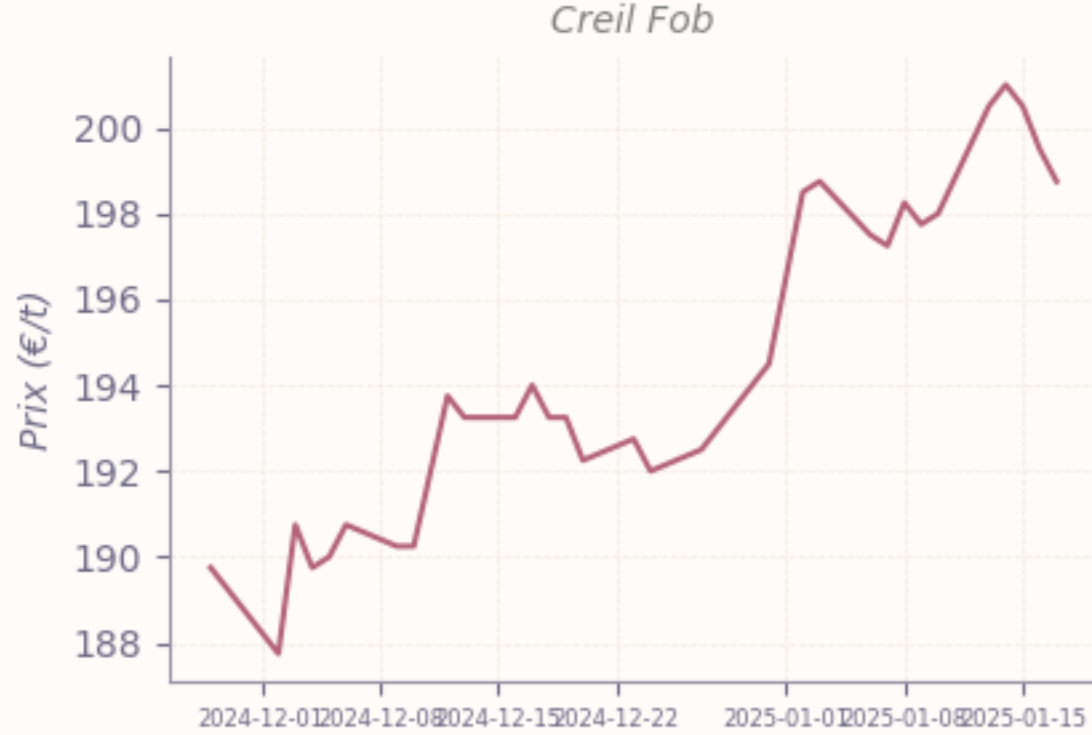

SAISONALITÉ DES POSITIONS

Milling Wheat / Ble

VARIATION NETTE DES POSITIONS

Milling Wheat / Ble

CORN / MAIS FUTURES

MAIS PHYSIQUE

POSITIONS NETTES

Corn / Maïs

SAISONALITÉ DES POSITIONS

Corn / Maïs

— 2018 / 2019 — 2019 / 2020 — 2020 / 2021 — 2021 / 2022 — 2022 / 2023 — 2023 / 2024 — 2024 / 2025 — 2025 / 2026

VARIATION NETTE DES POSITIONS

Corn / Maïs

— Variation par rapport au rapport précédent

— 2018 / 2019 — 2019 / 2020 — 2020 / 2021 — 2021 / 2022 — 2022 / 2023 — 2023 / 2024 — 2024 / 2025 — 2025 / 2026

VARIATION NETTE DES POSITIONS

Rapeseed / Colza

— Variation par rapport au rapport précédent