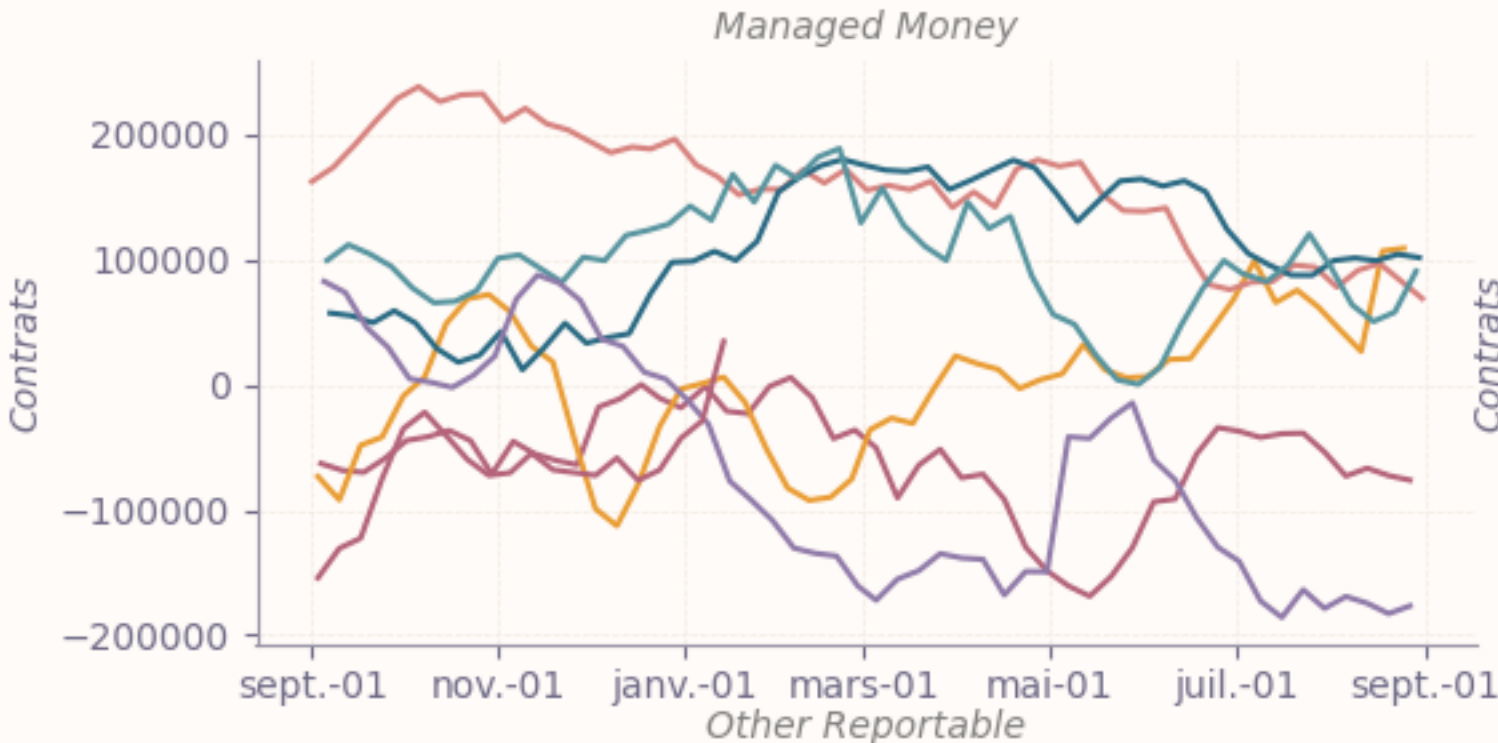

MAÏS FUTURES

POSITIONS NETTES

CORN - CHICAGO BOARD OF TRADE

SAISONALITÉ DES POSITIONS

CORN - CHICAGO BOARD OF TRADE

— 2018 / 2019 — 2019 / 2020 — 2020 / 2021 — 2021 / 2022 — 2022 / 2023 — 2023 / 2024 — 2024 / 2025 — 2025 / 2026

VARIATION NETTE DES POSITIONS

CORN - CHICAGO BOARD OF TRADE

SOJA FUTURES

Mars 2025

Mai 2025

Juillet 2025

Aout 2025

Septembre 2025

POSITIONS NETTES

SOYBEANS - CHICAGO BOARD OF TRADE

SAISONALITÉ DES POSITIONS

SOYBEANS - CHICAGO BOARD OF TRADE

— 2018 / 2019 — 2019 / 2020 — 2020 / 2021 — 2021 / 2022 — 2022 / 2023 — 2023 / 2024 — 2024 / 2025 — 2025 / 2026

VARIATION NETTE DES POSITIONS

SOYBEANS - CHICAGO BOARD OF TRADE

BLÉ SRW FUTURES

POSITIONS NETTES

WHEAT-SRW - CHICAGO BOARD OF TRADE

SAISONALITÉ DES POSITIONS

WHEAT-SRW - CHICAGO BOARD OF TRADE

— 2018 / 2019 — 2019 / 2020 — 2020 / 2021 — 2021 / 2022 — 2022 / 2023 — 2023 / 2024 — 2024 / 2025 — 2025 / 2026