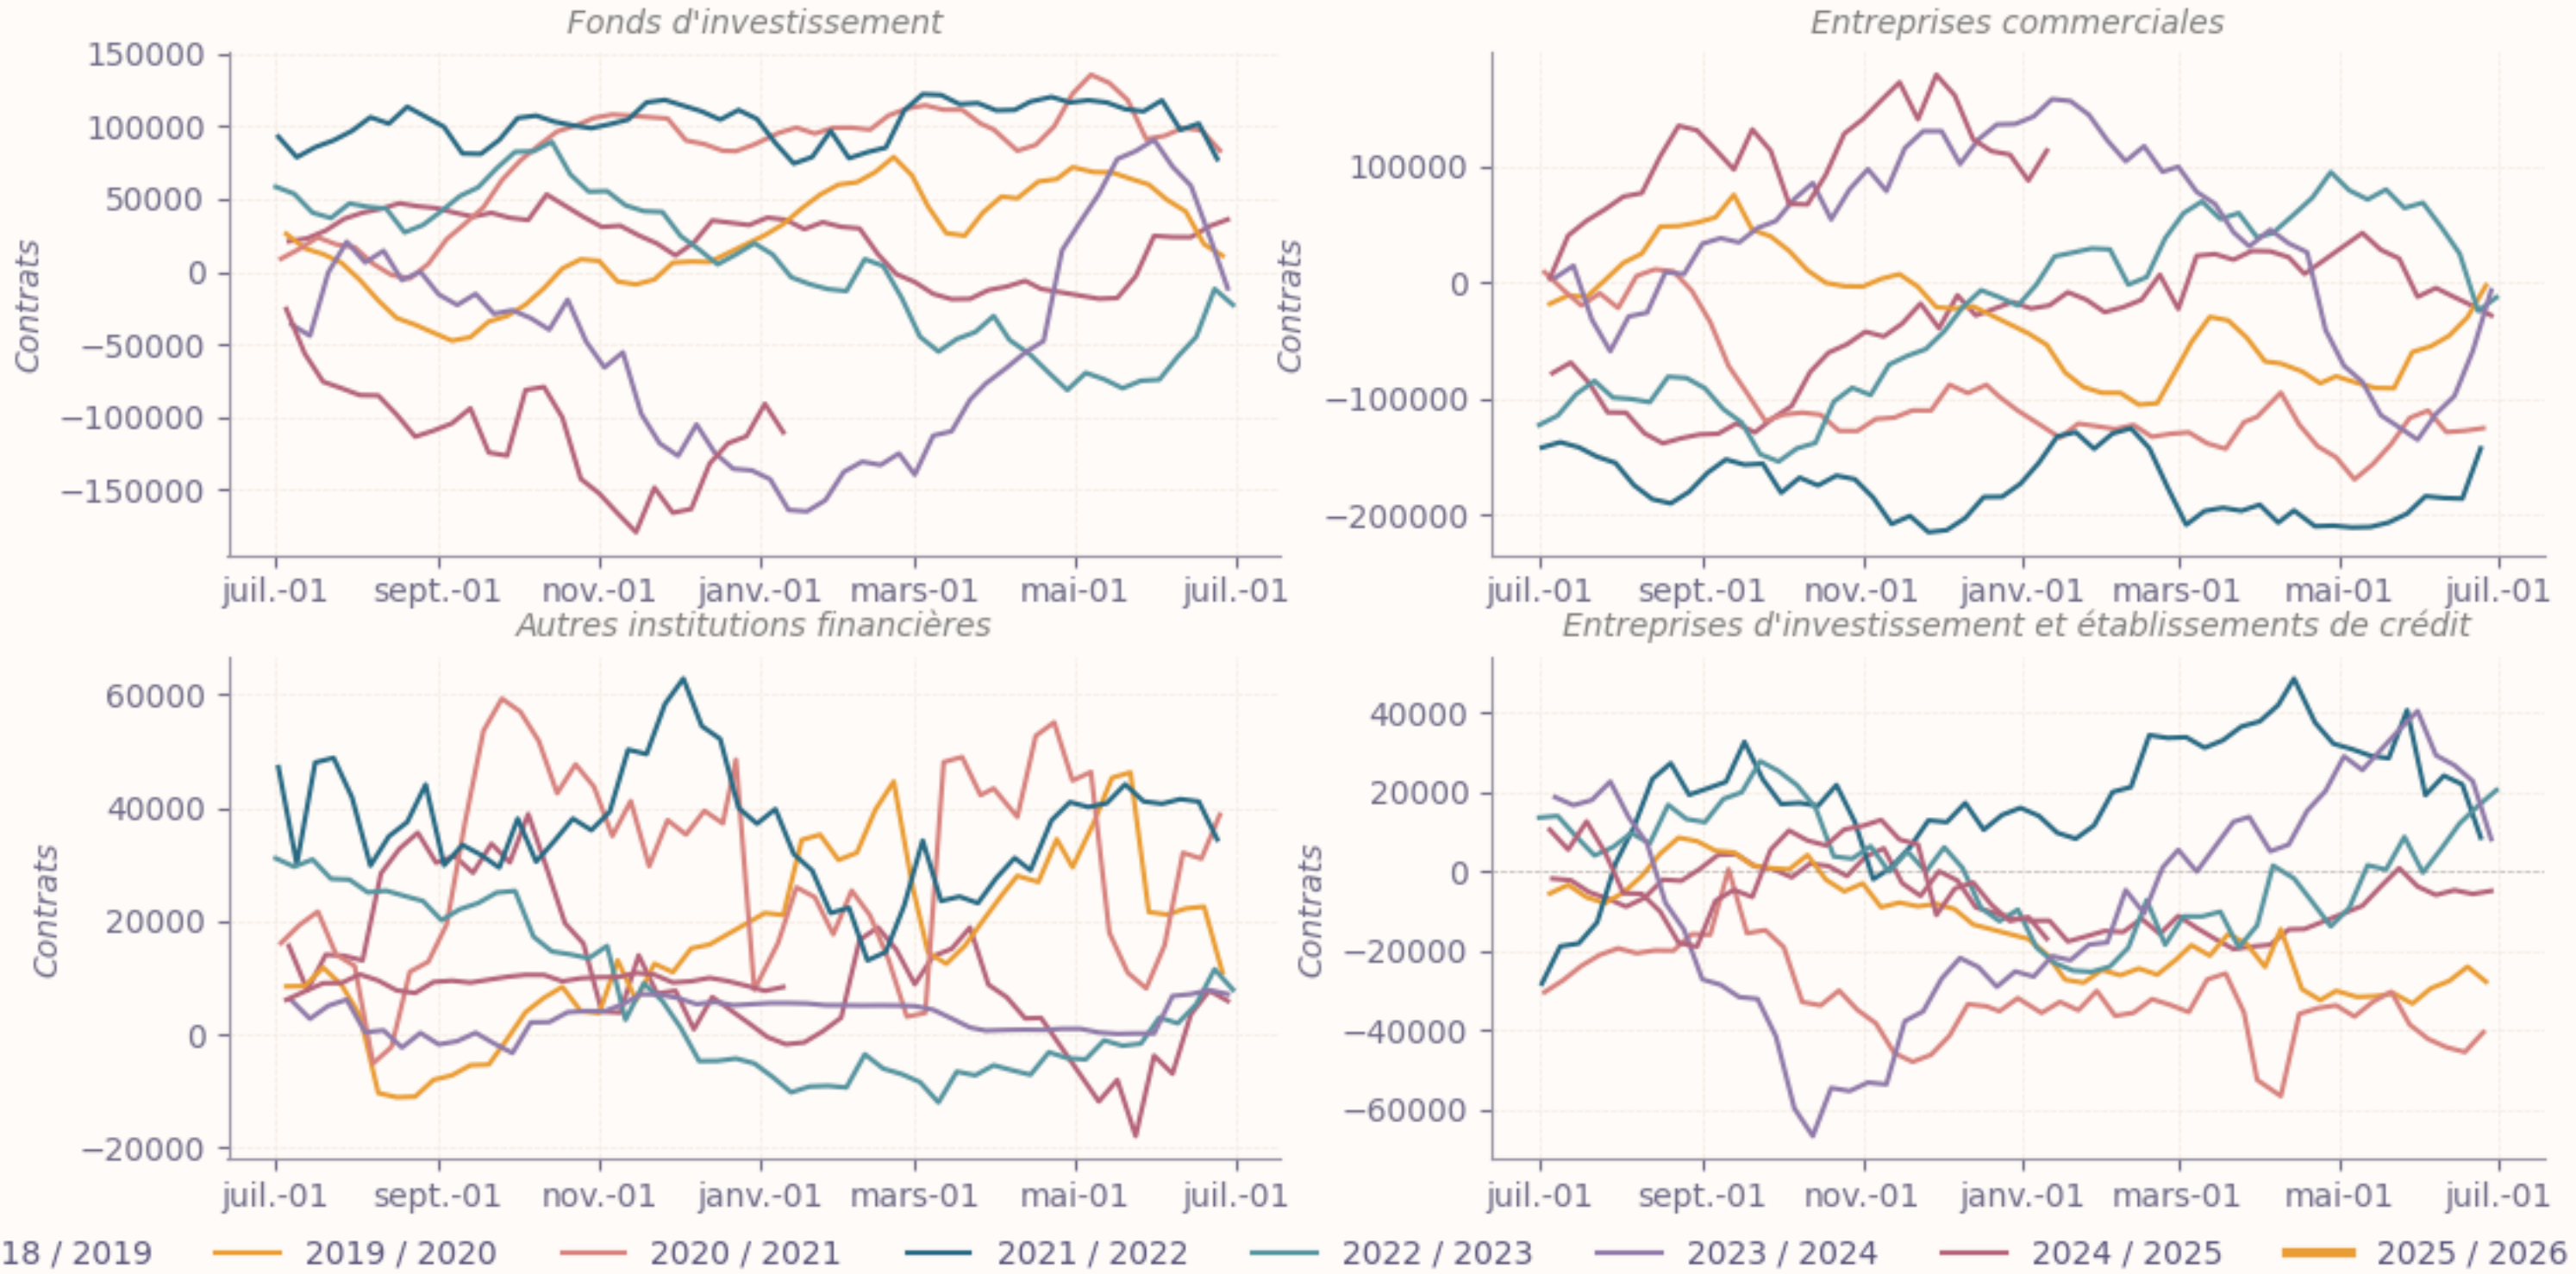

COT REPORT

AGRICULTURE

20 janvier 2025

alexandrelargeau.fr

MILLING WHEAT / BLÉ FUTURES

BLÉ TENDRE PHYSIQUE

POSITIONS NETTES

Milling Wheat / Ble

SAISONALITÉ DES POSITIONS

Milling Wheat / Ble

VARIATION NETTE DES POSITIONS

Milling Wheat / Ble

CORN / MAIS FUTURES

MAIS PHYSIQUE

POSITIONS NETTES

Corn / Maïs

SAISONALITÉ DES POSITIONS

Corn / Maïs

— 2018 / 2019 — 2019 / 2020 — 2020 / 2021 — 2021 / 2022 — 2022 / 2023 — 2023 / 2024 — 2024 / 2025 — 2025 / 2026

VARIATION NETTE DES POSITIONS

Corn / Maïs

— Variation par rapport au rapport précédent

— 2018 / 2019 — 2019 / 2020 — 2020 / 2021 — 2021 / 2022 — 2022 / 2023 — 2023 / 2024 — 2024 / 2025 — 2025 / 2026

VARIATION NETTE DES POSITIONS

Rapeseed / Colza

— Variation par rapport au rapport précédent