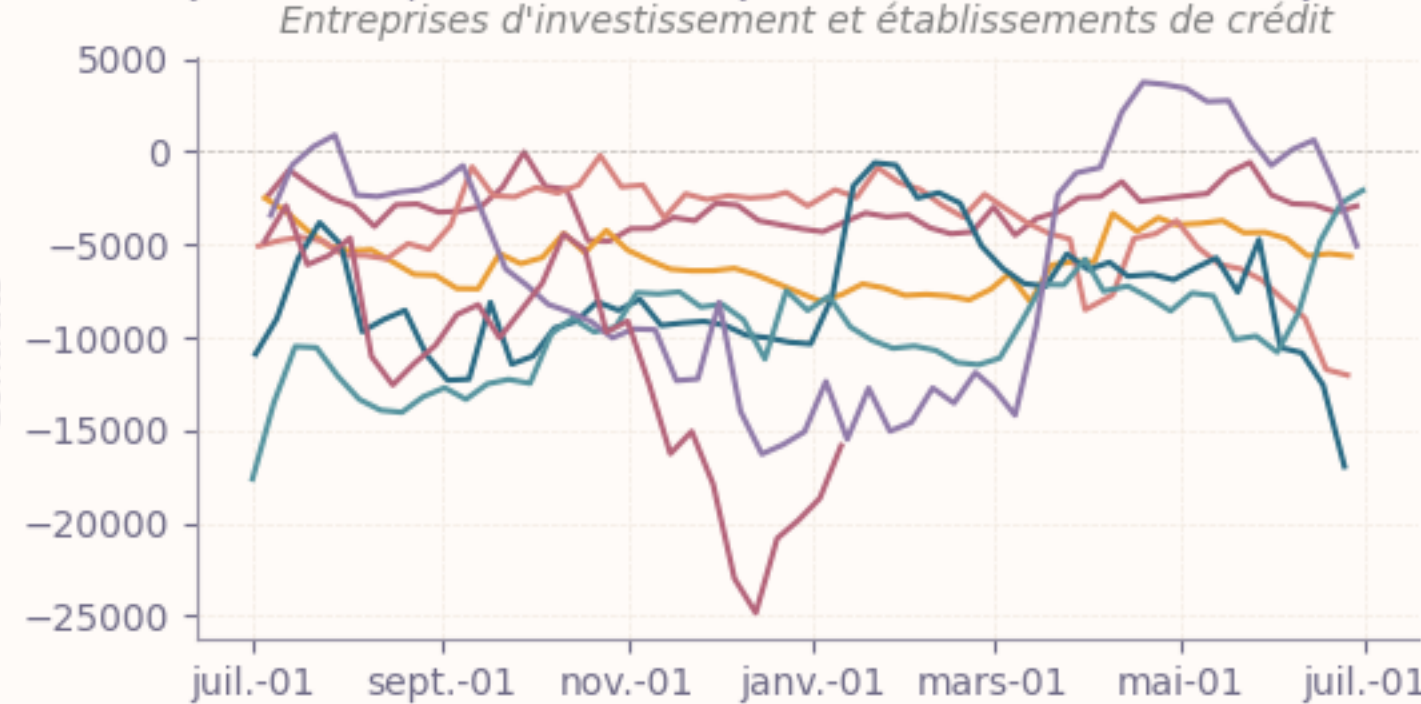

SAISONALITÉ DES POSITIONS

Corn / Maïs

— 2018 / 2019 — 2019 / 2020 — 2020 / 2021 — 2021 / 2022 — 2022 / 2023 — 2023 / 2024 — 2024 / 2025 — 2025 / 2026

VARIATION NETTE DES POSITIONS

Corn / Maïs

— Variation par rapport au rapport précédent

RAPSEED / COLZA FUTURES

COLZA PHYSIQUE

Rouen Rendu

Moselle Fob

POSITIONS NETTES

Rapeseed / Colza

SAISONALITÉ DES POSITIONS

Rapeseed / Colza

— 2018 / 2019 — 2019 / 2020 — 2020 / 2021 — 2021 / 2022 — 2022 / 2023 — 2023 / 2024 — 2024 / 2025 — 2025 / 2026

VARIATION NETTE DES POSITIONS

Rapeseed / Colza

— Variation par rapport au rapport précédent

MAÏS FUTURES

POSITIONS NETTES

CORN - CHICAGO BOARD OF TRADE

SAISONALITÉ DES POSITIONS

CORN - CHICAGO BOARD OF TRADE

— 2018 / 2019 — 2019 / 2020 — 2020 / 2021 — 2021 / 2022 — 2022 / 2023 — 2023 / 2024 — 2024 / 2025 — 2025 / 2026