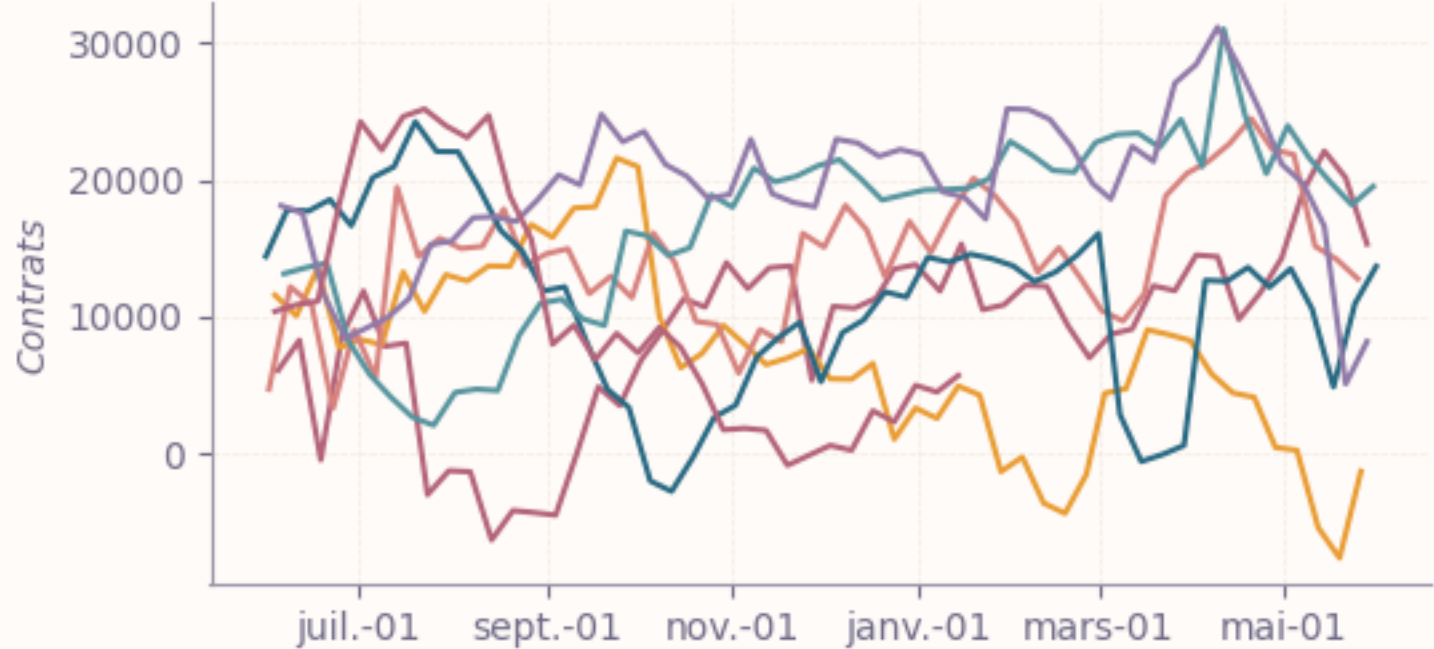

VARIATION NETTE DES POSITIONS

CORN - CHICAGO BOARD OF TRADE

SOJA FUTURES

Mars 2025

Mai 2025

Juillet 2025

Aout 2025

Septembre 2025

POSITIONS NETTES

SOYBEANS - CHICAGO BOARD OF TRADE

SAISONALITÉ DES POSITIONS

SOYBEANS - CHICAGO BOARD OF TRADE

— 2018 / 2019 — 2019 / 2020 — 2020 / 2021 — 2021 / 2022 — 2022 / 2023 — 2023 / 2024 — 2024 / 2025 — 2025 / 2026

VARIATION NETTE DES POSITIONS

SOYBEANS - CHICAGO BOARD OF TRADE

BLÉ SRW FUTURES

POSITIONS NETTES

WHEAT-SRW - CHICAGO BOARD OF TRADE

SAISONALITÉ DES POSITIONS

WHEAT-SRW - CHICAGO BOARD OF TRADE

— 2018 / 2019 — 2019 / 2020 — 2020 / 2021 — 2021 / 2022 — 2022 / 2023 — 2023 / 2024 — 2024 / 2025 — 2025 / 2026

VARIATION NETTE DES POSITIONS

WHEAT-SRW - CHICAGO BOARD OF TRADE

HUILE DE SOJA FUTURES

POSITIONS NETTES

SOYBEAN OIL - CHICAGO BOARD OF TRADE

SAISONALITÉ DES POSITIONS

SOYBEAN OIL - CHICAGO BOARD OF TRADE

VARIATION NETTE DES POSITIONS