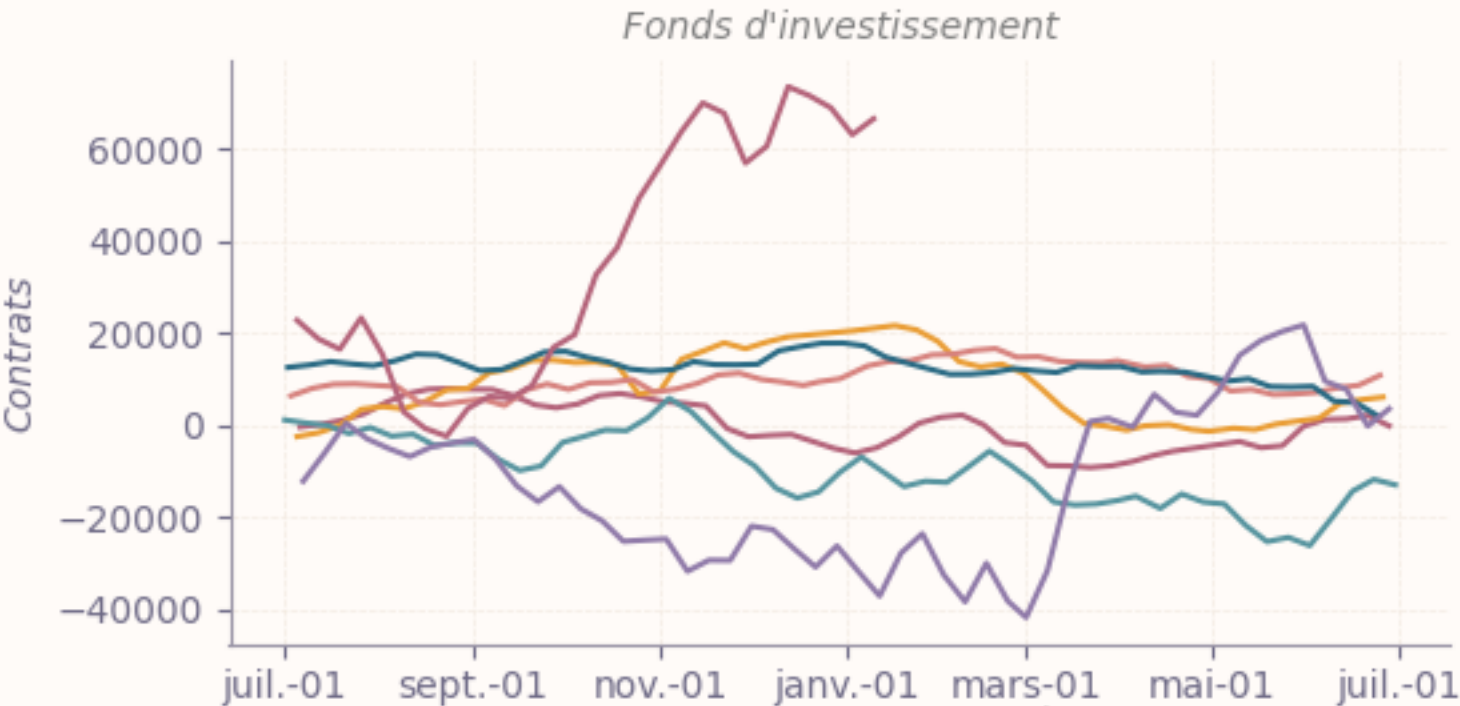

SAISONALITÉ DES POSITIONS

Corn / Maïs

— 2018 / 2019 — 2019 / 2020 — 2020 / 2021 — 2021 / 2022 — 2022 / 2023 — 2023 / 2024 — 2024 / 2025 — 2025 / 2026

VARIATION NETTE DES POSITIONS

Corn / Maïs

— Variation par rapport au rapport précédent

RAPSEED / COLZA FUTURES

COLZA PHYSIQUE

Rouen Rendu

Moselle Fob

POSITIONS NETTES

Rapeseed / Colza

SAISONALITÉ DES POSITIONS

Rapeseed / Colza

— 2018 / 2019 — 2019 / 2020 — 2020 / 2021 — 2021 / 2022 — 2022 / 2023 — 2023 / 2024 — 2024 / 2025 — 2025 / 2026

VARIATION NETTE DES POSITIONS

Rapeseed / Colza

— Variation par rapport au rapport précédent

MAÏS FUTURES

POSITIONS NETTES

CORN - CHICAGO BOARD OF TRADE

SAISONALITÉ DES POSITIONS

CORN - CHICAGO BOARD OF TRADE

— 2018 / 2019 — 2019 / 2020 — 2020 / 2021 — 2021 / 2022 — 2022 / 2023 — 2023 / 2024 — 2024 / 2025 — 2025 / 2026