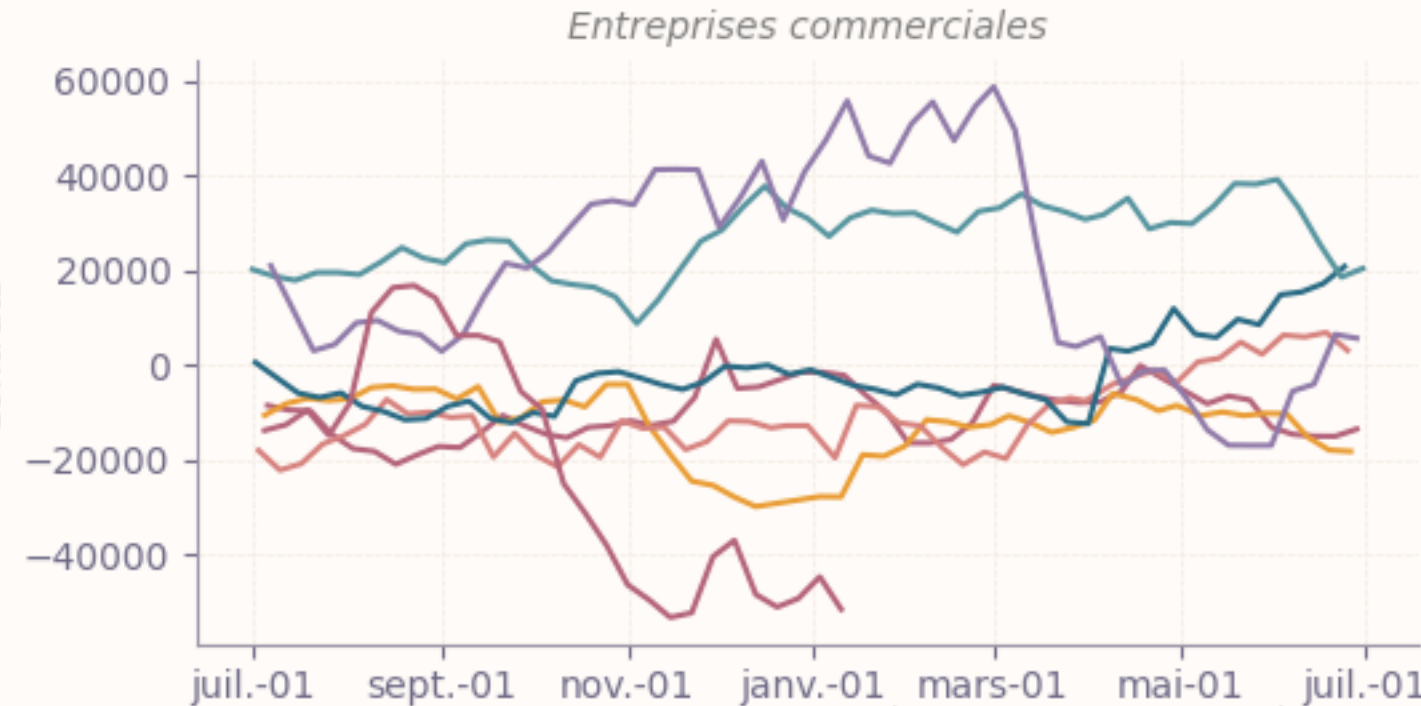

SAISONALITÉ DES POSITIONS

Corn / Maïs

— 2018 / 2019 — 2019 / 2020 — 2020 / 2021 — 2021 / 2022 — 2022 / 2023 — 2023 / 2024 — 2024 / 2025 — 2025 / 2026

VARIATION NETTE DES POSITIONS

Corn / Maïs

— Variation par rapport au rapport précédent

RAPSEED / COLZA FUTURES

COLZA PHYSIQUE

Rouen Rendu

Moselle Fob

POSITIONS NETTES

Rapeseed / Colza

SAISONALITÉ DES POSITIONS

Rapeseed / Colza

— 2018 / 2019 — 2019 / 2020 — 2020 / 2021 — 2021 / 2022 — 2022 / 2023 — 2023 / 2024 — 2024 / 2025 — 2025 / 2026

VARIATION NETTE DES POSITIONS

Rapeseed / Colza

— Variation par rapport au rapport précédent

MAÏS FUTURES

POSITIONS NETTES

CORN - CHICAGO BOARD OF TRADE

SAISONALITÉ DES POSITIONS

CORN - CHICAGO BOARD OF TRADE

— 2018 / 2019 — 2019 / 2020 — 2020 / 2021 — 2021 / 2022 — 2022 / 2023 — 2023 / 2024 — 2024 / 2025 — 2025 / 2026