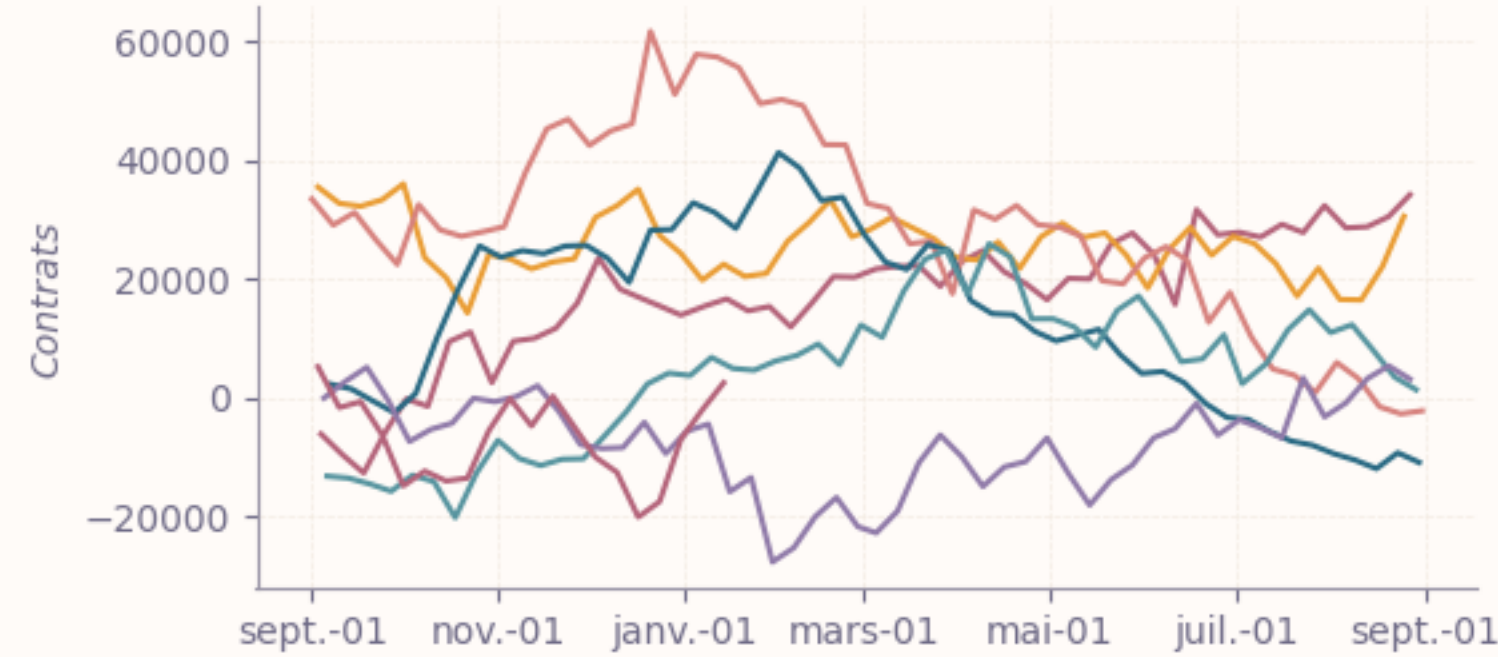

MAÏS FUTURES

POSITIONS NETTES

CORN - CHICAGO BOARD OF TRADE

SAISONALITÉ DES POSITIONS

CORN - CHICAGO BOARD OF TRADE

— 2018 / 2019 — 2019 / 2020 — 2020 / 2021 — 2021 / 2022 — 2022 / 2023 — 2023 / 2024 — 2024 / 2025 — 2025 / 2026

VARIATION NETTE DES POSITIONS

CORN - CHICAGO BOARD OF TRADE

SOJA FUTURES

Mars 2025

Mai 2025

Juillet 2025

Aout 2025

Septembre 2025

POSITIONS NETTES

SOYBEANS - CHICAGO BOARD OF TRADE

SAISONALITÉ DES POSITIONS

SOYBEANS - CHICAGO BOARD OF TRADE

— 2018 / 2019 — 2019 / 2020 — 2020 / 2021 — 2021 / 2022 — 2022 / 2023 — 2023 / 2024 — 2024 / 2025 — 2025 / 2026

VARIATION NETTE DES POSITIONS

SOYBEANS - CHICAGO BOARD OF TRADE

BLÉ SRW FUTURES

POSITIONS NETTES

WHEAT-SRW - CHICAGO BOARD OF TRADE

SAISONALITÉ DES POSITIONS

WHEAT-SRW - CHICAGO BOARD OF TRADE

— 2018 / 2019 — 2019 / 2020 — 2020 / 2021 — 2021 / 2022 — 2022 / 2023 — 2023 / 2024 — 2024 / 2025 — 2025 / 2026