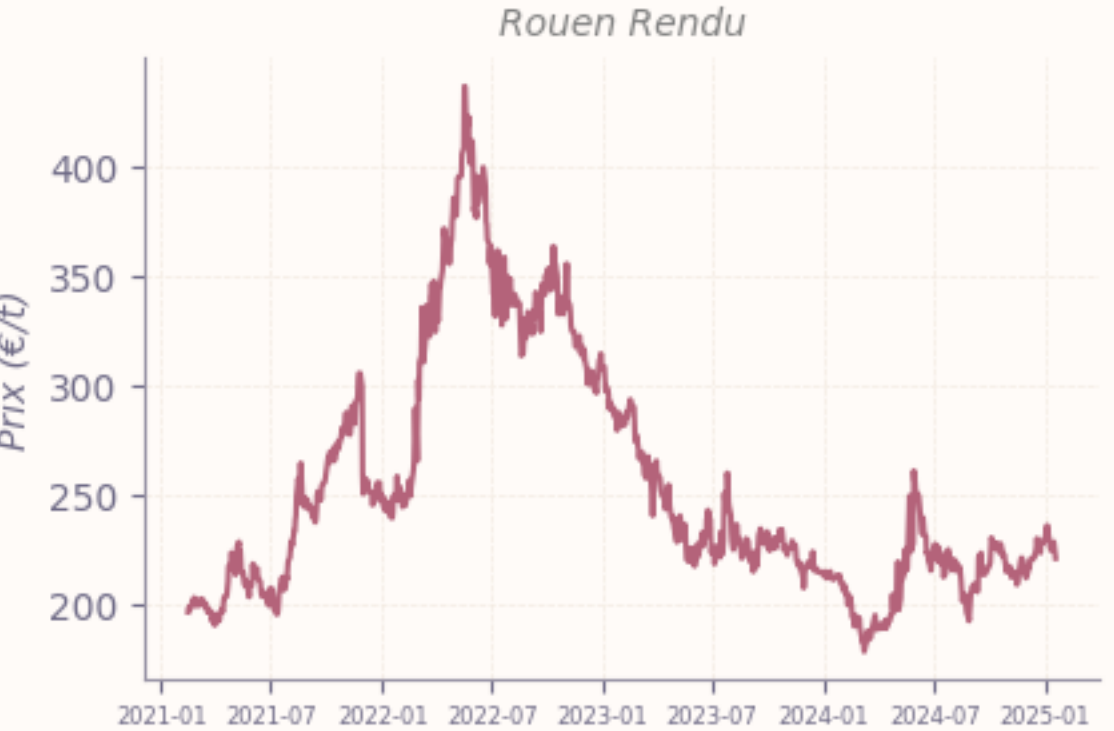

COT REPORT

AGRICULTURE

20 janvier 2025

alexandrelargeau.fr

MILLING WHEAT / BLÉ FUTURES

BLÉ TENDRE PHYSIQUE

POSITIONS NETTES

Milling Wheat / Ble

SAISONALITÉ DES POSITIONS

Milling Wheat / Ble

VARIATION NETTE DES POSITIONS

Milling Wheat / Ble

CORN / MAIS FUTURES

MAIS PHYSIQUE

POSITIONS NETTES

Corn / Maïs

SAISONALITÉ DES POSITIONS

Corn / Maïs

— 2018 / 2019 — 2019 / 2020 — 2020 / 2021 — 2021 / 2022 — 2022 / 2023 — 2023 / 2024 — 2024 / 2025 — 2025 / 2026

VARIATION NETTE DES POSITIONS

Corn / Maïs

— Variation par rapport au rapport précédent