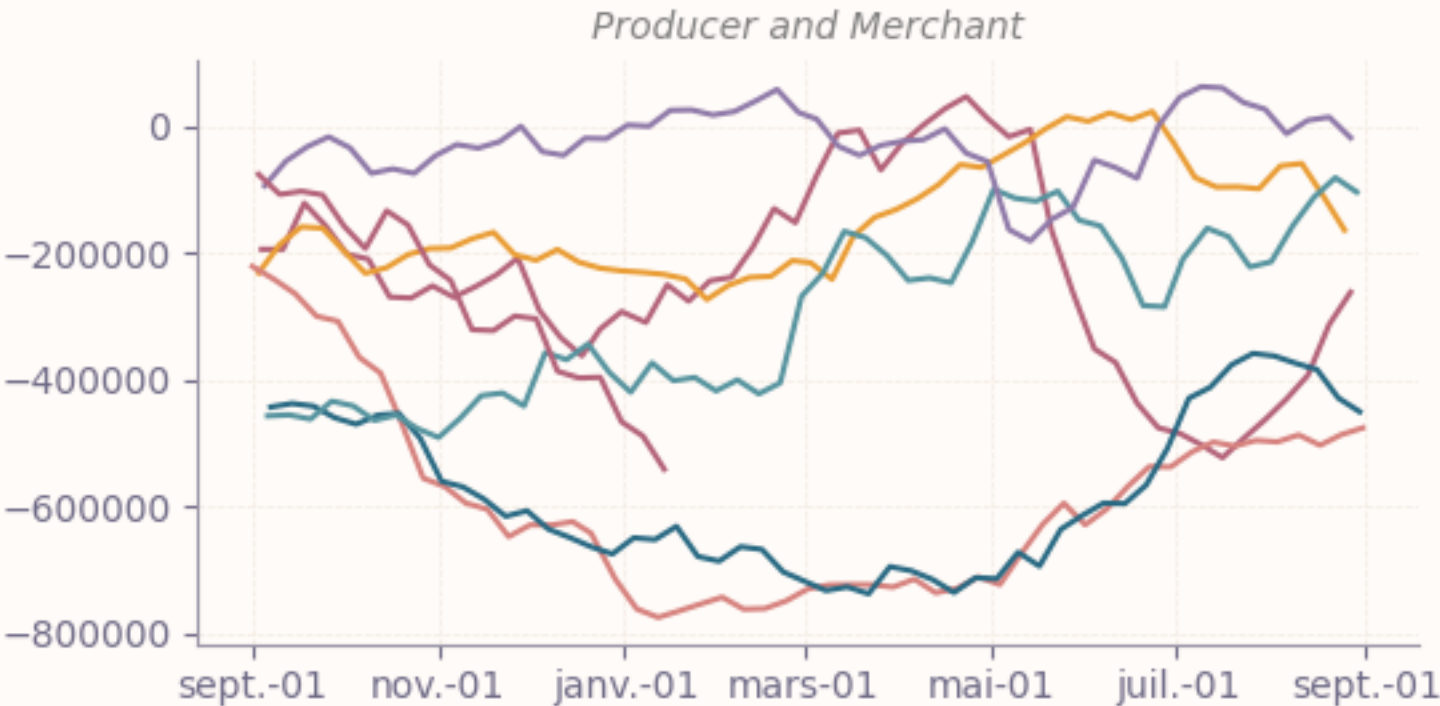

— 2018 / 2019 — 2019 / 2020 — 2020 / 2021 — 2021 / 2022 — 2022 / 2023 — 2023 / 2024 — 2024 / 2025 — 2025 / 2026

VARIATION NETTE DES POSITIONS

Rapeseed / Colza

— Variation par rapport au rapport précédent

MAÏS FUTURES

POSITIONS NETTES

CORN - CHICAGO BOARD OF TRADE

SAISONALITÉ DES POSITIONS

CORN - CHICAGO BOARD OF TRADE

— 2018 / 2019 — 2019 / 2020 — 2020 / 2021 — 2021 / 2022 — 2022 / 2023 — 2023 / 2024 — 2024 / 2025 — 2025 / 2026

VARIATION NETTE DES POSITIONS

CORN - CHICAGO BOARD OF TRADE

SOJA FUTURES

Mars 2025

Mai 2025

Juillet 2025

Aout 2025

Septembre 2025

POSITIONS NETTES

SOYBEANS - CHICAGO BOARD OF TRADE

SAISONALITÉ DES POSITIONS

SOYBEANS - CHICAGO BOARD OF TRADE

— 2018 / 2019 — 2019 / 2020 — 2020 / 2021 — 2021 / 2022 — 2022 / 2023 — 2023 / 2024 — 2024 / 2025 — 2025 / 2026