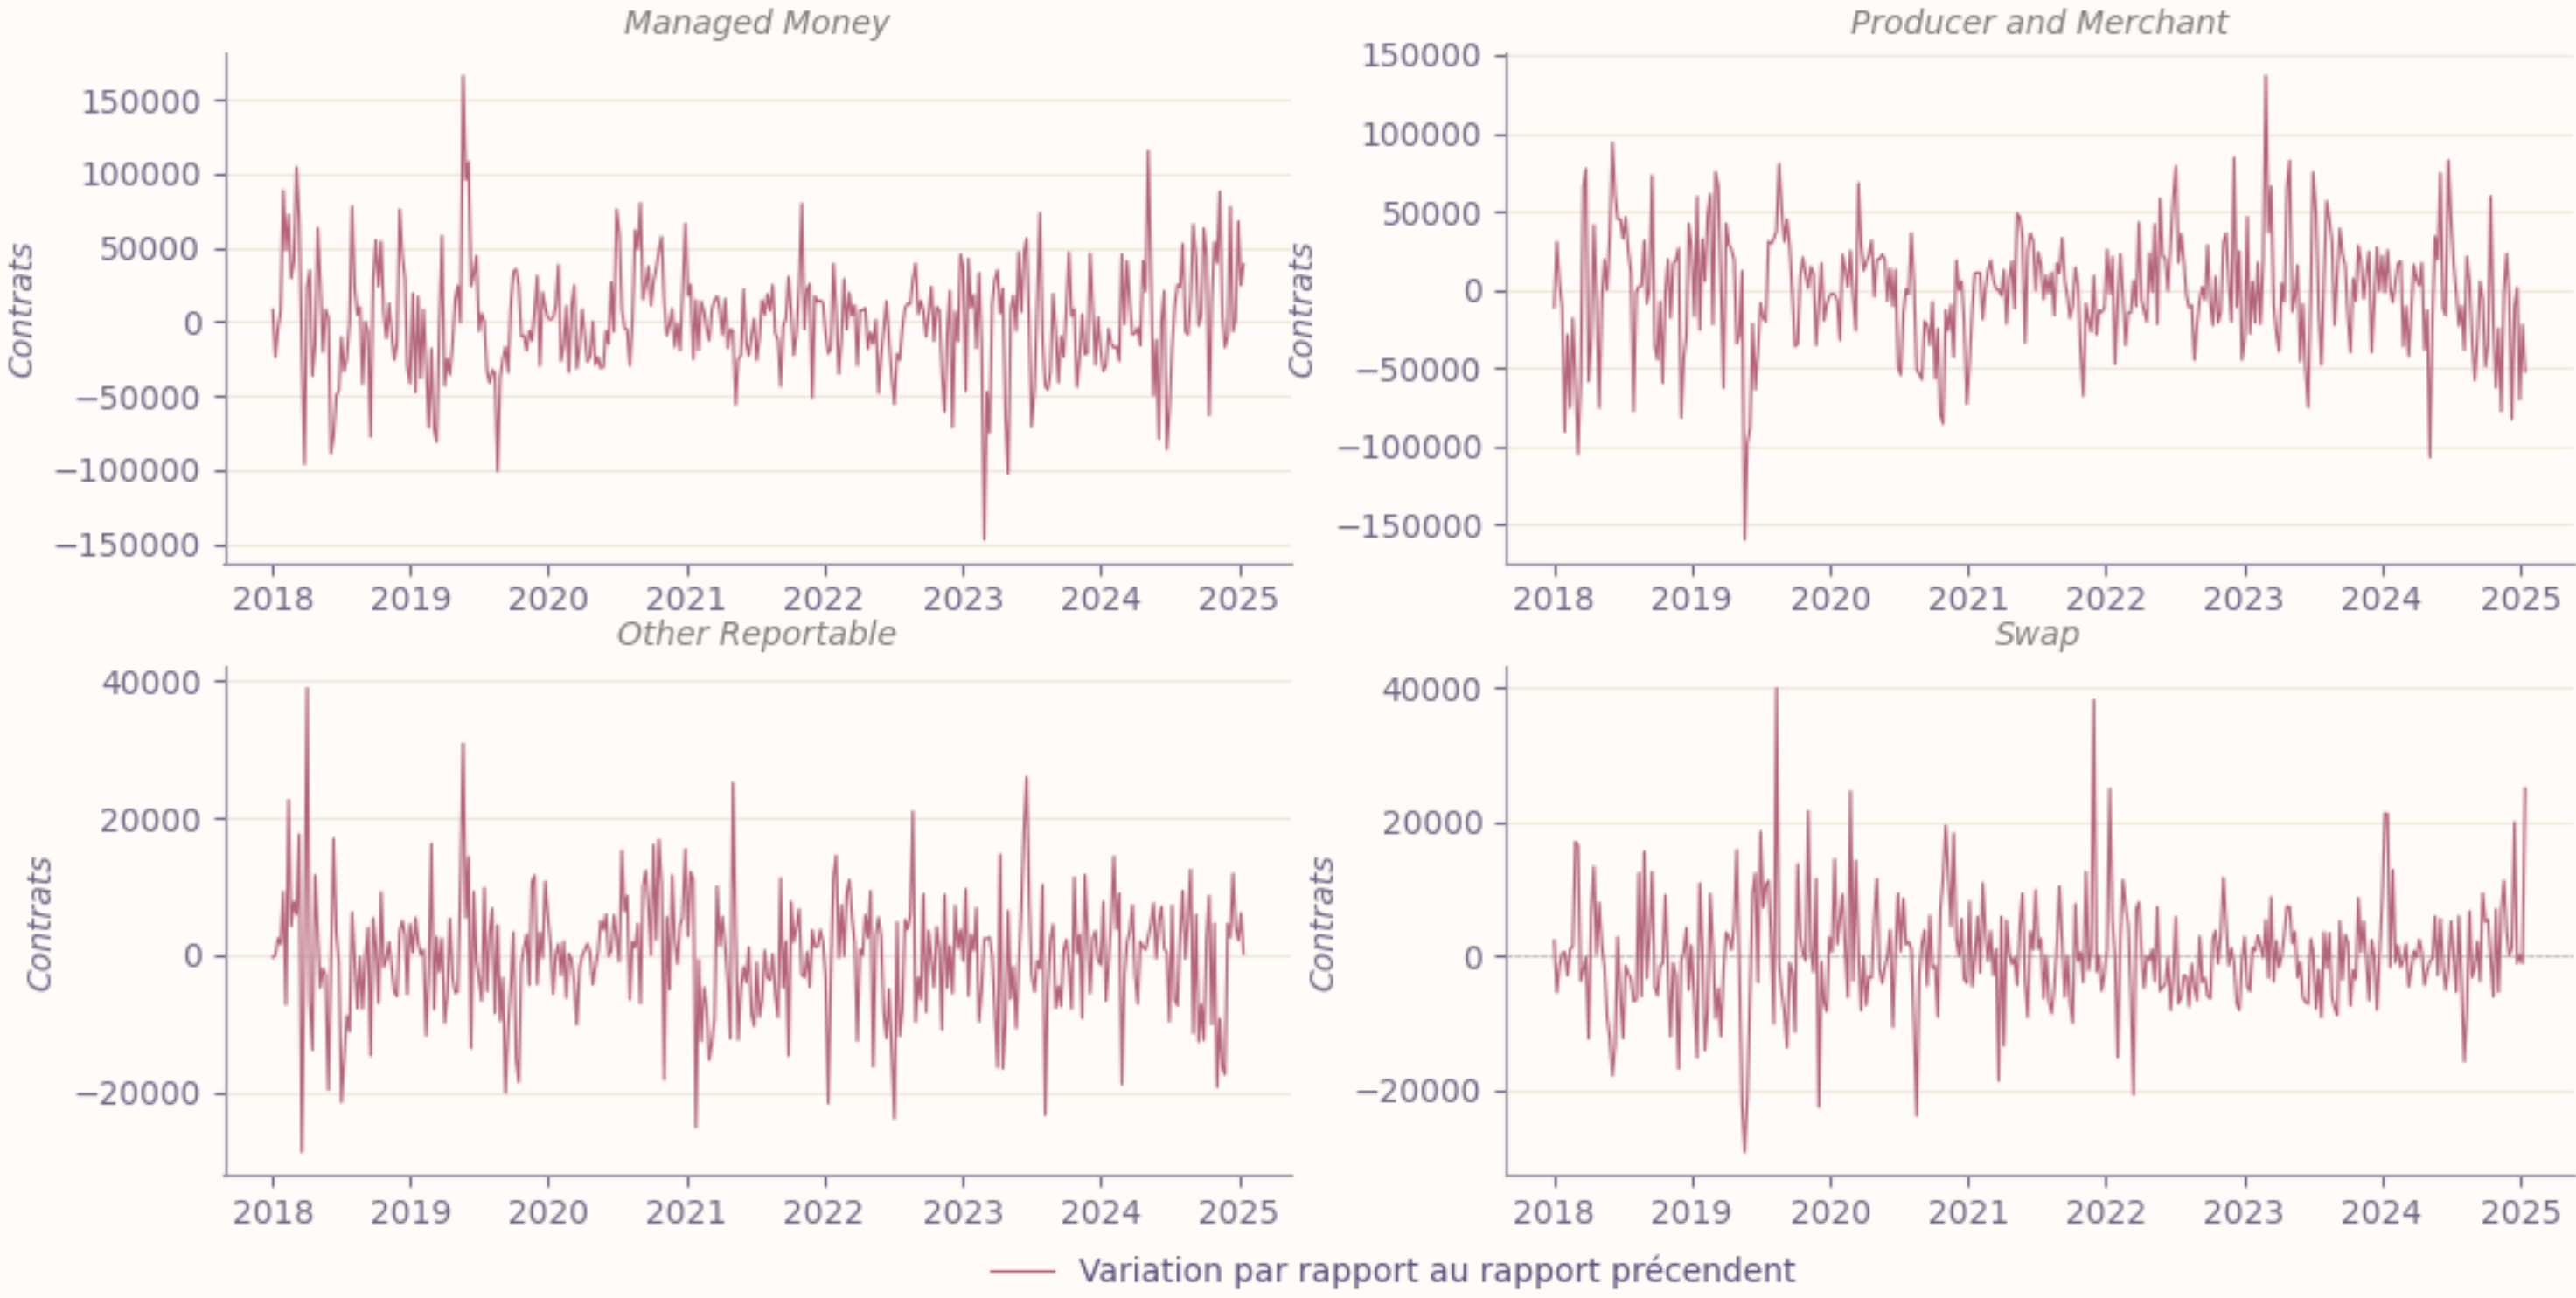

— 2018 / 2019 — 2019 / 2020 — 2020 / 2021 — 2021 / 2022 — 2022 / 2023 — 2023 / 2024 — 2024 / 2025 — 2025 / 2026

VARIATION NETTE DES POSITIONS

Rapeseed / Colza

— Variation par rapport au rapport précédent

MAÏS FUTURES

POSITIONS NETTES

CORN - CHICAGO BOARD OF TRADE

SAISONALITÉ DES POSITIONS

CORN - CHICAGO BOARD OF TRADE

— 2018 / 2019 — 2019 / 2020 — 2020 / 2021 — 2021 / 2022 — 2022 / 2023 — 2023 / 2024 — 2024 / 2025 — 2025 / 2026

VARIATION NETTE DES POSITIONS

CORN - CHICAGO BOARD OF TRADE

SOJA FUTURES

Mars 2025

Mai 2025

Juillet 2025

Aout 2025

Septembre 2025

POSITIONS NETTES

SOYBEANS - CHICAGO BOARD OF TRADE

SAISONALITÉ DES POSITIONS

SOYBEANS - CHICAGO BOARD OF TRADE

— 2018 / 2019 — 2019 / 2020 — 2020 / 2021 — 2021 / 2022 — 2022 / 2023 — 2023 / 2024 — 2024 / 2025 — 2025 / 2026