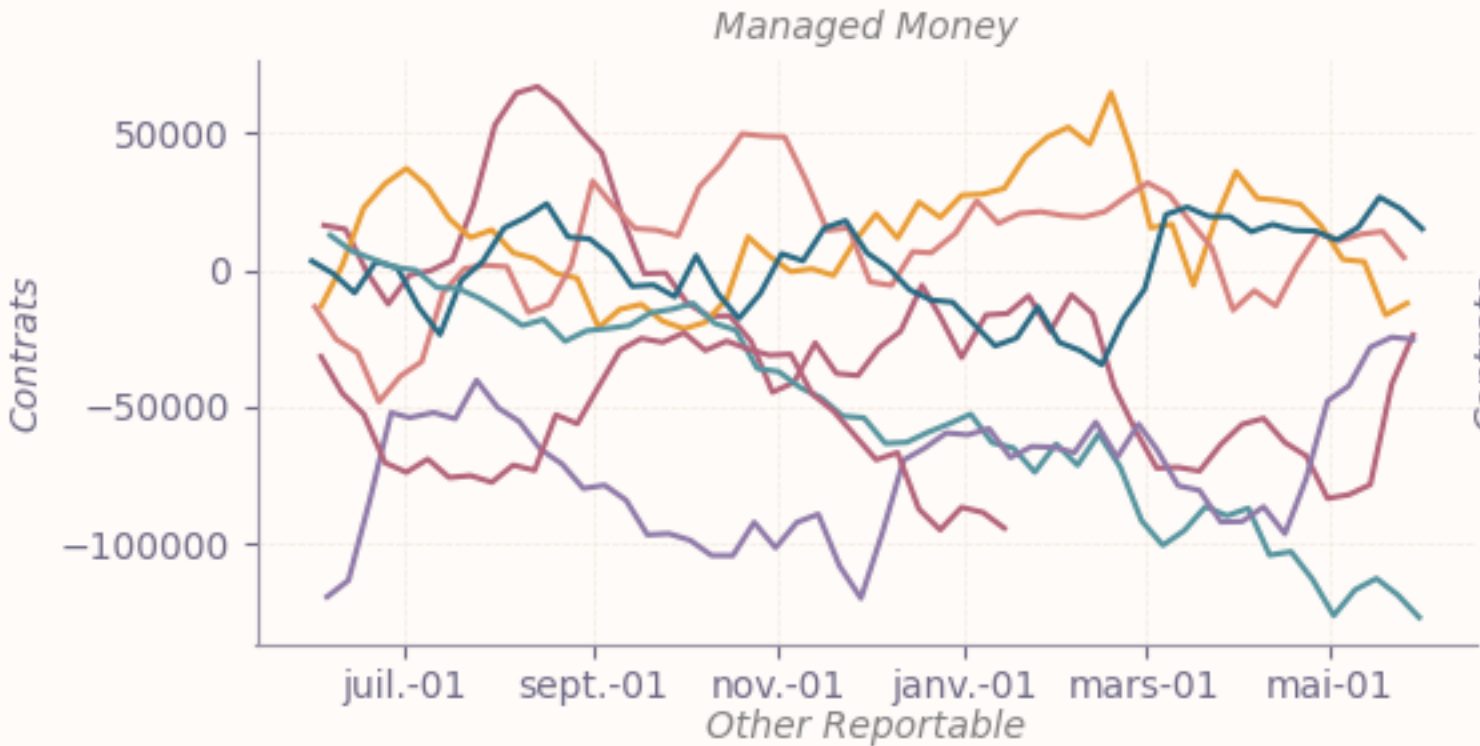

VARIATION NETTE DES POSITIONS

CORN - CHICAGO BOARD OF TRADE

SOJA FUTURES

Mars 2025

Mai 2025

Juillet 2025

Aout 2025

Septembre 2025

POSITIONS NETTES

SOYBEANS - CHICAGO BOARD OF TRADE

SAISONALITÉ DES POSITIONS

SOYBEANS - CHICAGO BOARD OF TRADE

— 2018 / 2019 — 2019 / 2020 — 2020 / 2021 — 2021 / 2022 — 2022 / 2023 — 2023 / 2024 — 2024 / 2025 — 2025 / 2026

VARIATION NETTE DES POSITIONS

SOYBEANS - CHICAGO BOARD OF TRADE

BLÉ SRW FUTURES

POSITIONS NETTES

WHEAT-SRW - CHICAGO BOARD OF TRADE

SAISONALITÉ DES POSITIONS

WHEAT-SRW - CHICAGO BOARD OF TRADE

— 2018 / 2019 — 2019 / 2020 — 2020 / 2021 — 2021 / 2022 — 2022 / 2023 — 2023 / 2024 — 2024 / 2025 — 2025 / 2026

VARIATION NETTE DES POSITIONS

WHEAT-SRW - CHICAGO BOARD OF TRADE

HUILE DE SOJA FUTURES

POSITIONS NETTES

SOYBEAN OIL - CHICAGO BOARD OF TRADE

SAISONALITÉ DES POSITIONS

SOYBEAN OIL - CHICAGO BOARD OF TRADE

VARIATION NETTE DES POSITIONS