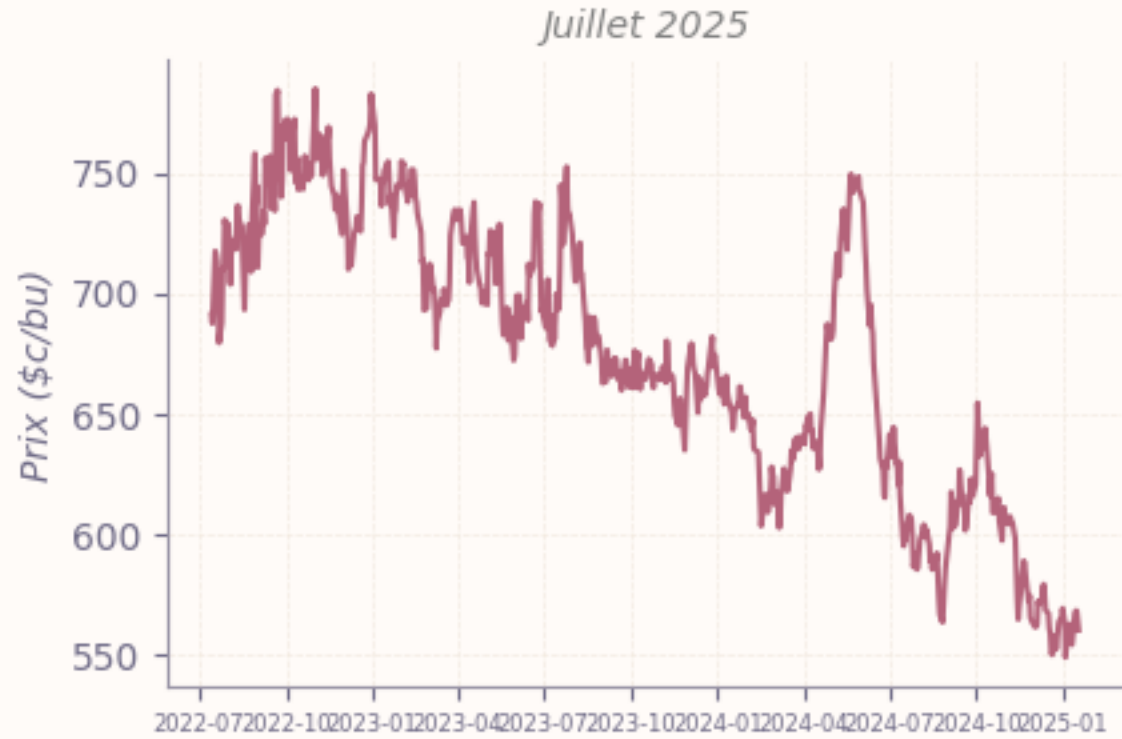

MAÏS FUTURES

POSITIONS NETTES

CORN - CHICAGO BOARD OF TRADE

SAISONALITÉ DES POSITIONS

CORN - CHICAGO BOARD OF TRADE

— 2018 / 2019 — 2019 / 2020 — 2020 / 2021 — 2021 / 2022 — 2022 / 2023 — 2023 / 2024 — 2024 / 2025 — 2025 / 2026

VARIATION NETTE DES POSITIONS

CORN - CHICAGO BOARD OF TRADE

SOJA FUTURES

Mars 2025

Mai 2025

Juillet 2025

Aout 2025

Septembre 2025

POSITIONS NETTES

SOYBEANS - CHICAGO BOARD OF TRADE

SAISONALITÉ DES POSITIONS

SOYBEANS - CHICAGO BOARD OF TRADE

— 2018 / 2019 — 2019 / 2020 — 2020 / 2021 — 2021 / 2022 — 2022 / 2023 — 2023 / 2024 — 2024 / 2025 — 2025 / 2026

VARIATION NETTE DES POSITIONS

SOYBEANS - CHICAGO BOARD OF TRADE

BLÉ SRW FUTURES

POSITIONS NETTES

WHEAT-SRW - CHICAGO BOARD OF TRADE

SAISONALITÉ DES POSITIONS

WHEAT-SRW - CHICAGO BOARD OF TRADE

— 2018 / 2019 — 2019 / 2020 — 2020 / 2021 — 2021 / 2022 — 2022 / 2023 — 2023 / 2024 — 2024 / 2025 — 2025 / 2026