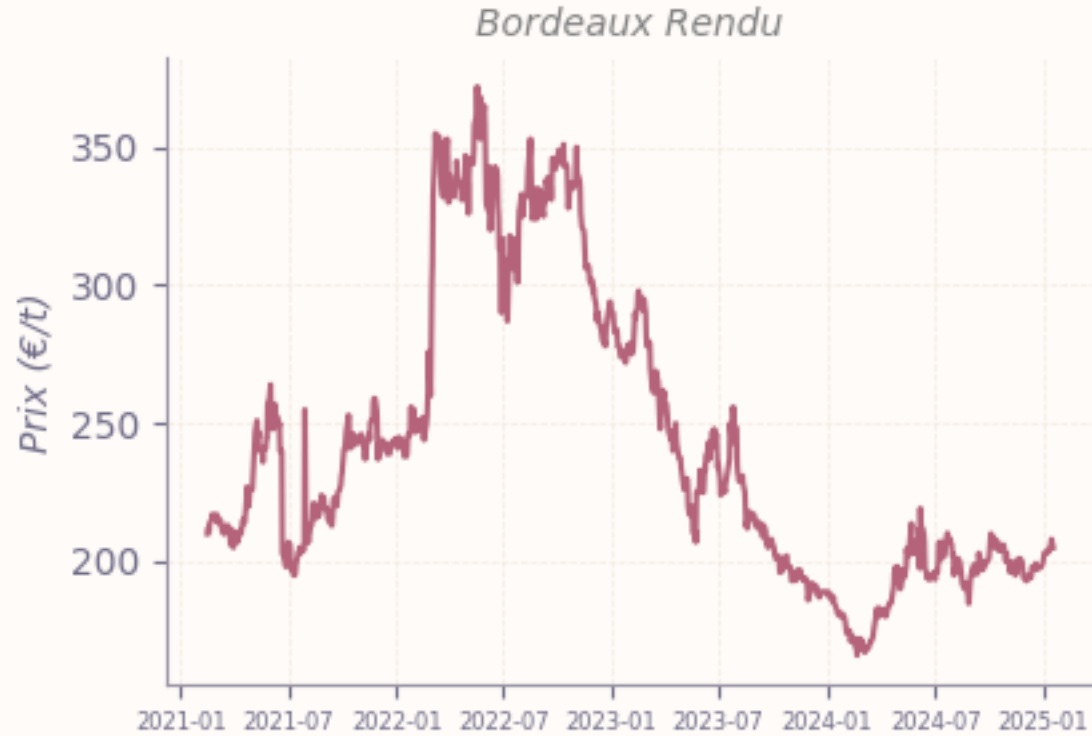

SAISONALITÉ DES POSITIONS

Milling Wheat / Ble

VARIATION NETTE DES POSITIONS

Milling Wheat / Ble

CORN / MAIS FUTURES

MAIS PHYSIQUE

POSITIONS NETTES

Corn / Maïs

SAISONALITÉ DES POSITIONS

Corn / Maïs

— 2018 / 2019 — 2019 / 2020 — 2020 / 2021 — 2021 / 2022 — 2022 / 2023 — 2023 / 2024 — 2024 / 2025 — 2025 / 2026

VARIATION NETTE DES POSITIONS

Corn / Maïs

— Variation par rapport au rapport précédent

— 2018 / 2019 — 2019 / 2020 — 2020 / 2021 — 2021 / 2022 — 2022 / 2023 — 2023 / 2024 — 2024 / 2025 — 2025 / 2026

VARIATION NETTE DES POSITIONS

Rapeseed / Colza

— Variation par rapport au rapport précédent