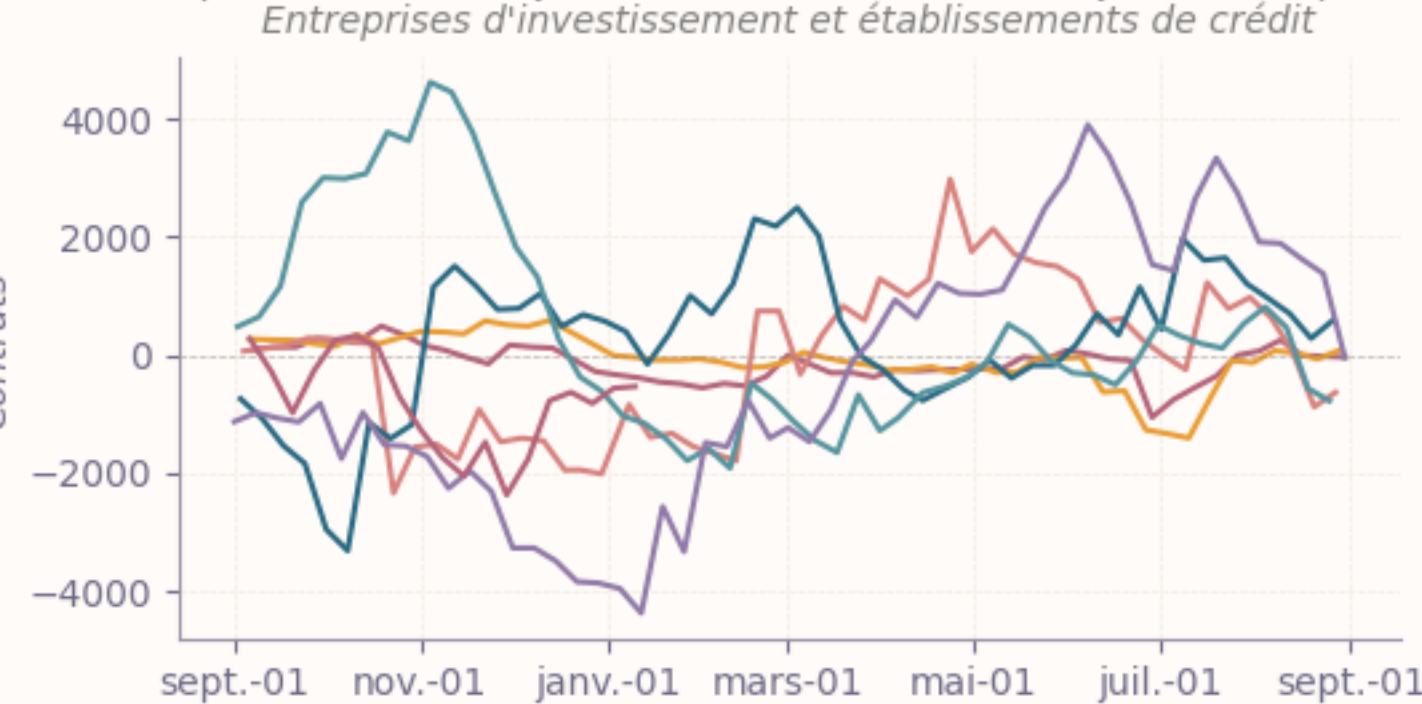

SAISONALITÉ DES POSITIONS

Milling Wheat / Ble

VARIATION NETTE DES POSITIONS

Milling Wheat / Ble

CORN / MAIS FUTURES

MAIS PHYSIQUE

POSITIONS NETTES

Corn / Maïs

SAISONALITÉ DES POSITIONS

Corn / Maïs

— 2018 / 2019 — 2019 / 2020 — 2020 / 2021 — 2021 / 2022 — 2022 / 2023 — 2023 / 2024 — 2024 / 2025 — 2025 / 2026

VARIATION NETTE DES POSITIONS

Corn / Maïs

— Variation par rapport au rapport précédent

— 2018 / 2019 — 2019 / 2020 — 2020 / 2021 — 2021 / 2022 — 2022 / 2023 — 2023 / 2024 — 2024 / 2025 — 2025 / 2026

VARIATION NETTE DES POSITIONS

Rapeseed / Colza

— Variation par rapport au rapport précédent